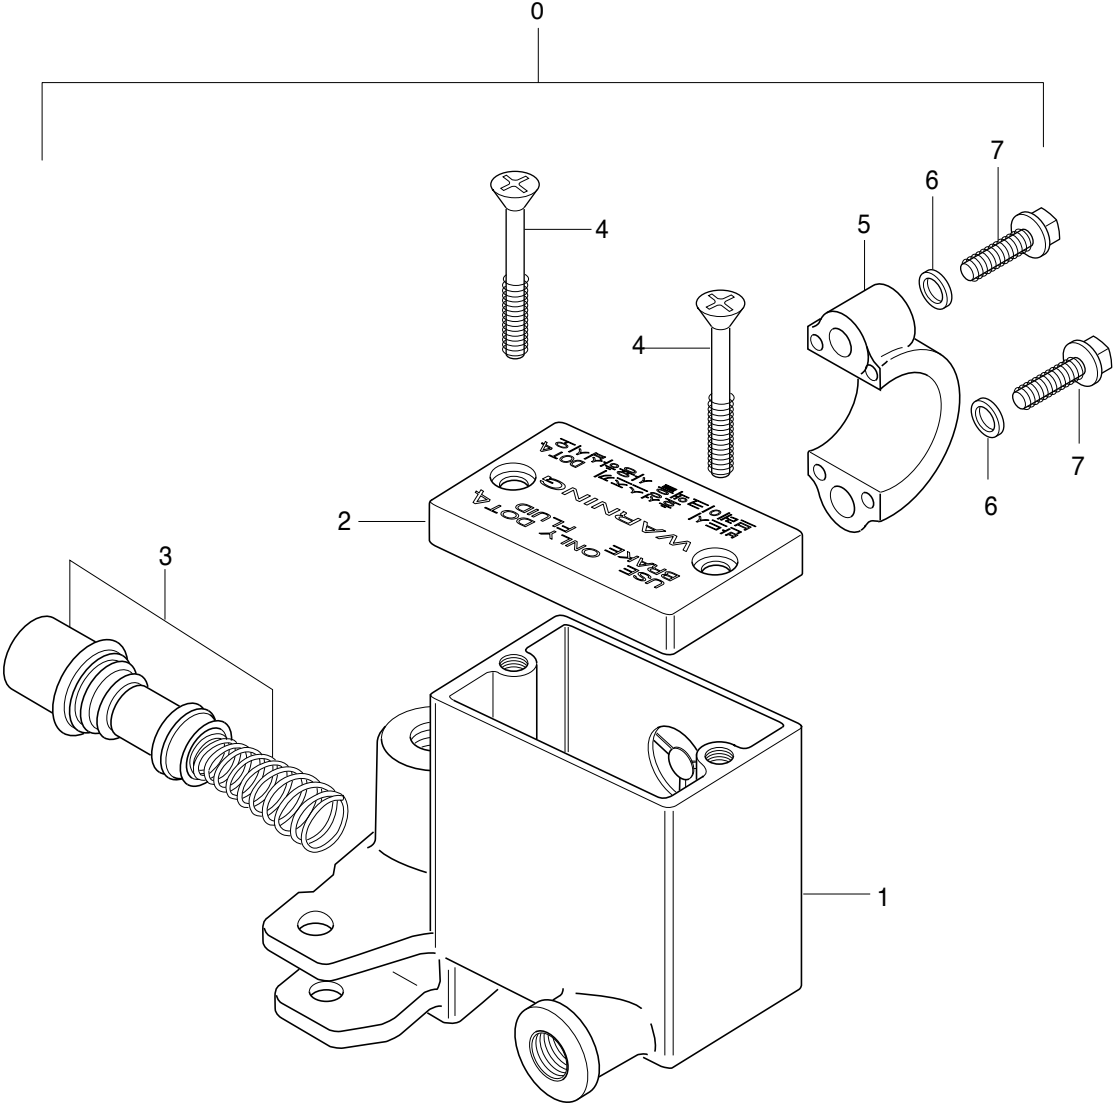

FIG.48

FIG 48. MASTER CYLINDER

GT650S,R TYPE										Q`TY	REMARKS	REC.Q`TY (PCS)	
REF. NO.	DOMESTIC	PAT01	PEU01	PEU03	PART NUMBER PF/PG/PS01	PS03	PUS01	ST01	PART NAME				
0	59600HN9102	59600HN9102	59600HN9102	59600HN9102	59600HN9102	59600HN9102	59600HN9102	59600HN9102	59600HN9102	CYLINDER ASS`Y, front master	1	KM4MP51A351103171-	5
1	59687HM8162	59687HM8162	59687HM8162	59687HM8162	59687HM8162	59687HM8162	59687HM8162	59687HM8162	59687HM8162	BODY	1		
2	59669-36510	59669-36510	59669-36510	59669-36510	59669-36510	59669-36510	59669-36510	59669-36510	59669-36510	CAP, reservoir	1		
3	59610-35C00	59610-35C00	59610-35C00	59610-35C00	59610-35C00	59610-35C00	59610-35C00	59610-35C00	59610-35C00	PISTON, SET	1	NOT SALE	
4	59691-35C00	59691-35C00	59691-35C00	59691-35C00	59691-35C00	59691-35C00	59691-35C00	59691-35C00	59691-35C00	SCREW	2		
5	59671-35C00	59671-35C00	59671-35C00	59671-35C00	59671-35C00	59671-35C00	59671-35C00	59671-35C00	59671-35C00	HOLDER	1		
6	08322-21064	08322-21064	08322-21064	08322-21064	08322-21064	08322-21064	08322-21064	08322-21064	08322-21064	WASHER	2		
7	01107-35C00	01107-35C00	01107-35C00	01107-35C00	01107-35C00	01107-35C00	01107-35C00	01107-35C00	01107-35C00	BOLT, holder	2		