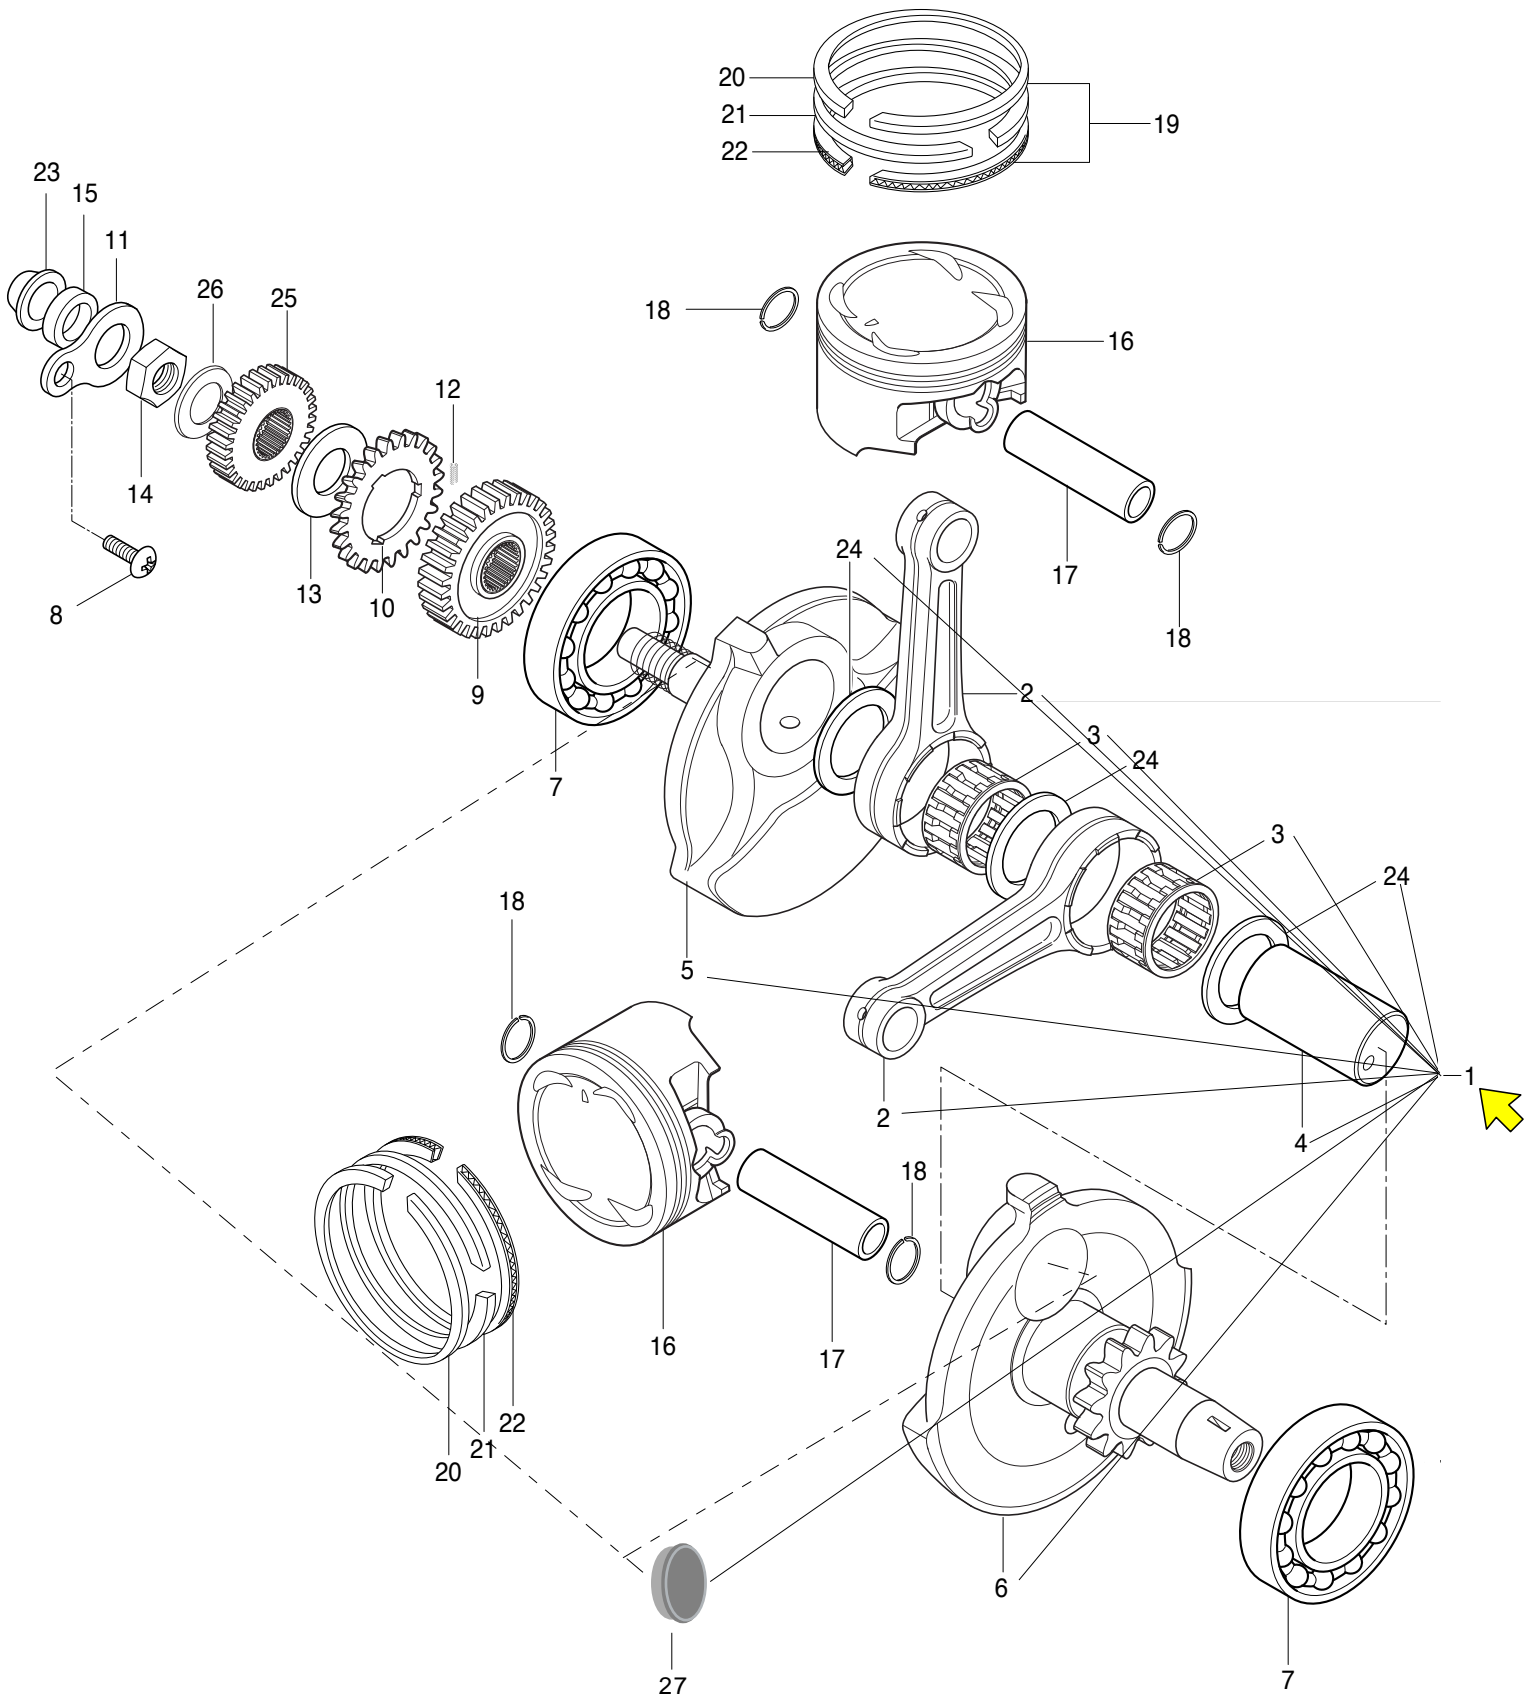

FIG 6

FWD

FIG 6. CRANK SHAFT