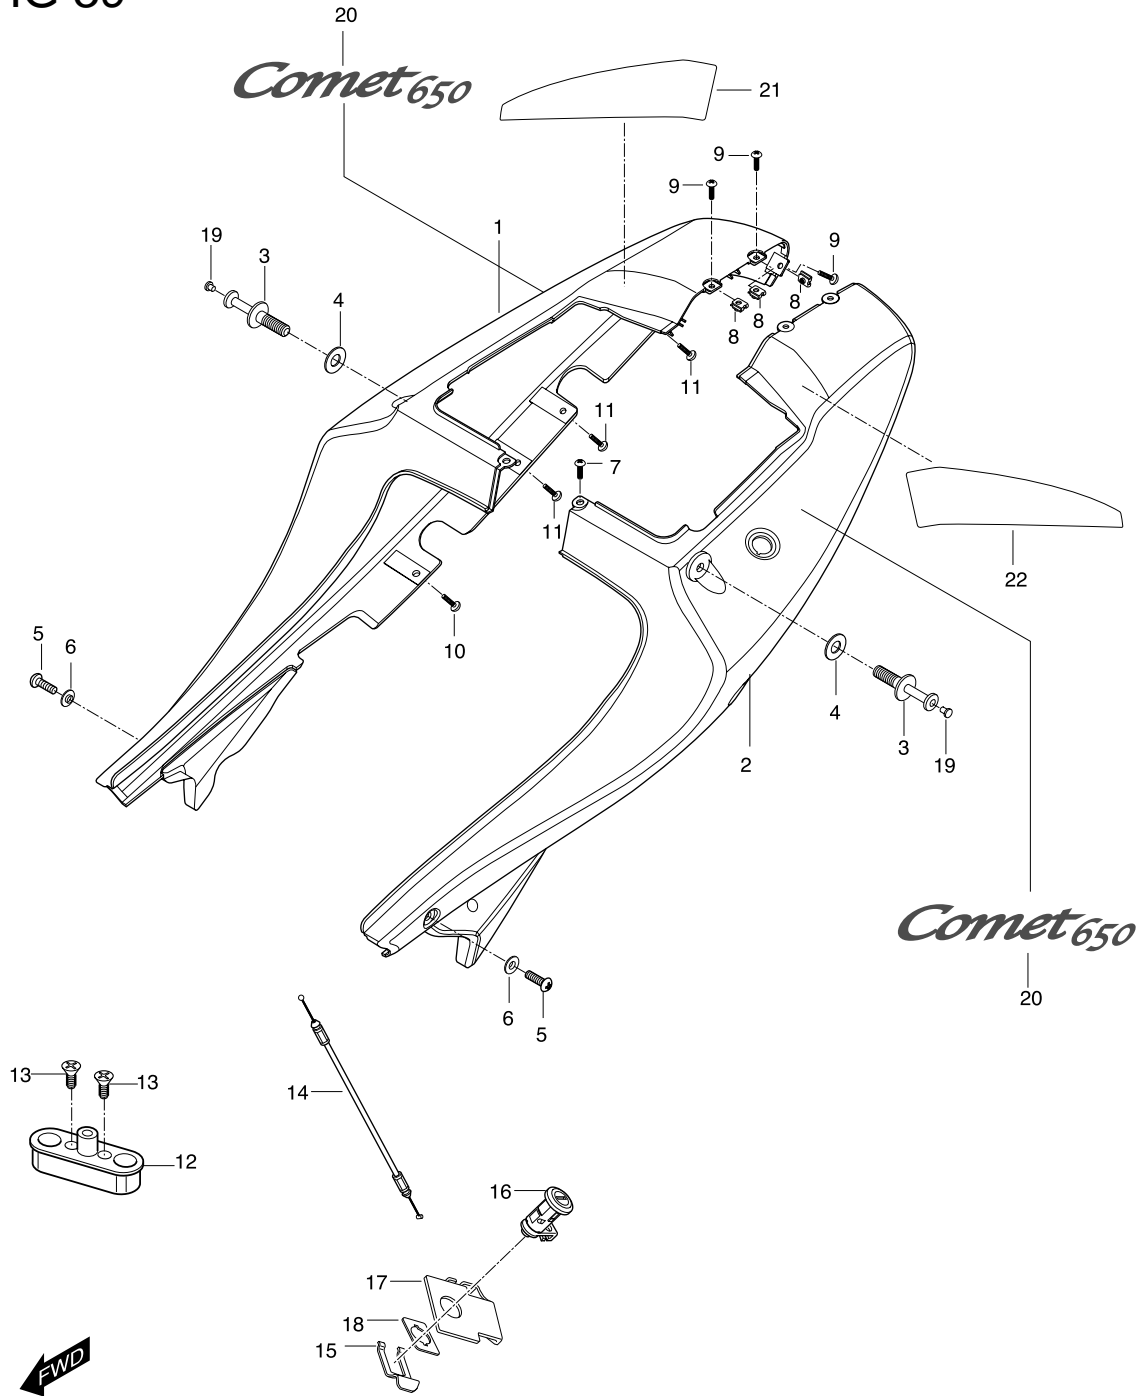

FIG 39

FIG 39. SIDE COVER

GT650S,R TYPE										Q'TY	REMARKS	REC.Q'TY (PCS)
REF. NO.	DOMESTIC	PAT01	PEU01	PEU03	PART NUMBER PF/PG/PS01	PS03	PUS01	ST01	PART NAME			
1	47111HM8104	47111HM8104	47111HM8104	47111HM8104	47111HM8104	47111HM8104	47111HM8104	47111HM8104	47111HM8104	COVER, side RH(color: CDR,CBK,CDS,CDY,CMO:WITHOUT EMBI	1	
2	47211HM8105	47211HM8105	47211HM8105	47211HM8105	47211HM8105	47211HM8105	47211HM8105	47211HM8105	47211HM8105	COVER, side LH(color: CDR,CBK,CDS,CDY,CMO:WITHOUT EMBI	1	
3	47113HM8101	47113HM8101	47113HM8101	47113HM8101	47113HM8101	47113HM8101	47113HM8101	47113HM8101	47113HM8101	BOLT, luggage support	2	10
4	08322-11088	08322-11088	08322-11088	08322-11088	08322-11088	08322-11088	08322-11088	08322-11088	08322-11088	WASHER, luggage bolt & frm side	2	15
5	02142-06165	02142-06165	02142-06165	02142-06165	02142-06165	02142-06165	02142-06165	02142-06165	02142-06165	SCREW, frm side front	2	45
6	09169-06034	09169-06034	09169-06034	09169-06034	09169-06034	09169-06034	09169-06034	09169-06034	09169-06034	WASHER, frm side front	2	30
7	02142-06165	02142-06165	02142-06165	02142-06165	02142-06165	02142-06165	02142-06165	02142-06165	02142-06165	SCREW, frm side center	1	45
8	09148H05029	09148H05029	09148H05029	09148H05029	09148H05029	09148H05029	09148H05029	09148H05029	09148H05029	NUT, frm side rear up	3	15
9	02142-05125	02142-05125	02142-05125	02142-05125	02142-05125	02142-05125	02142-05125	02142-05125	02142-05125	SCREW, frm side rear up	3	15
10	02142-06165	02142-06165	02142-06165	02142-06165	02142-06165	02142-06165	02142-06165	02142-06165	02142-06165	SCREW, frm side low & frm	2	45
11	02142-05165	02142-05165	02142-05165	02142-05165	02142-05165	02142-05165	02142-05165	02142-05165	02142-05165	SCREW, frm side low & rear fender	6	
12	45220HM8100	45220HM8100	45220HM8100	45220HM8100	45220HM8100	45220HM8100	45220HM8100	45220HM8100	45220HM8100	LOCK ASS'Y, seat striker rear	1	5
13	02122-06308	02122-06308	02122-06308	02122-06308	02122-06308	02122-06308	02122-06308	02122-06308	02122-06308	SCREW, seat striker	2	10
14	45280-35C00	45280-35C00	45280-35C00	45280-35C00	45280-35C00	45280-35C00	45280-35C00	45280-35C00	45280-35C00	CABLE COMP, seat lock	1	5
15	92414HF4500	92414HF4500	92414HF4500	92414HF4500	92414HF4500	92414HF4500	92414HF4500	92414HF4500	92414HF4500	LOCK, key set & seat lock guide	1	5
16	45700HG2610	45700HG2610	45700HG2610	45700HG2610	45700HG2610	45700HG2610	45700HG2610	45700HG2610	45700HG2610	LOCK ASS'Y, seat	1	
17	45381HG2601	45381HG2601	45381HG2601	45381HG2601	45381HG2601	45381HG2601	45381HG2601	45381HG2601	45381HG2601	GUIDE, seat lock cable	1	5
18	92413HF4501	92413HF4501	92413HF4501	92413HF4501	92413HF4501	92413HF4501	92413HF4501	92413HF4501	92413HF4501	WASHER, key set & seat lock guide	1	5
19	47115HN9100	47115HN9100	47115HN9100	47115HN9100	47115HN9100	47115HN9100	47115HN9100	47115HN9100	47115HN9100	CAP, luggage support bolt	2	10
20	68134HP9200015	68134HP9250015	68134HP9250015	68134HP9250015	68134HP9250015	68134HP9250015	68134HP9250015	68134HP9250015	68134HP9200015	TAPE, rear seat & side cover(color:0DR)(GT650S ONLY)	2	
	68134HP920010R	68134HP925010R	68134HP925010R	68134HP925010R	68134HP925010R	68134HP925010R	68134HP925010R	68134HP925010R	68134HP925010R	TAPE, rear seat & side cover(color:0DS,0DY,0MO)(GT650S ON	2	
21	68204HN9100	68204HN9100	68204HN9100	68204HN9100	68204HN9100	68204HN9100	68204HN9100	68204HN9100	68204HN9100	TAPE, rear seat & s/cover R	1	5
22	68206HN9100	68206HN9100	68206HN9100	68206HN9100	68206HN9100	68206HN9100	68206HN9100	68206HN9100	68206HN9100	TAPE, rear seat & s/cover L	1	5