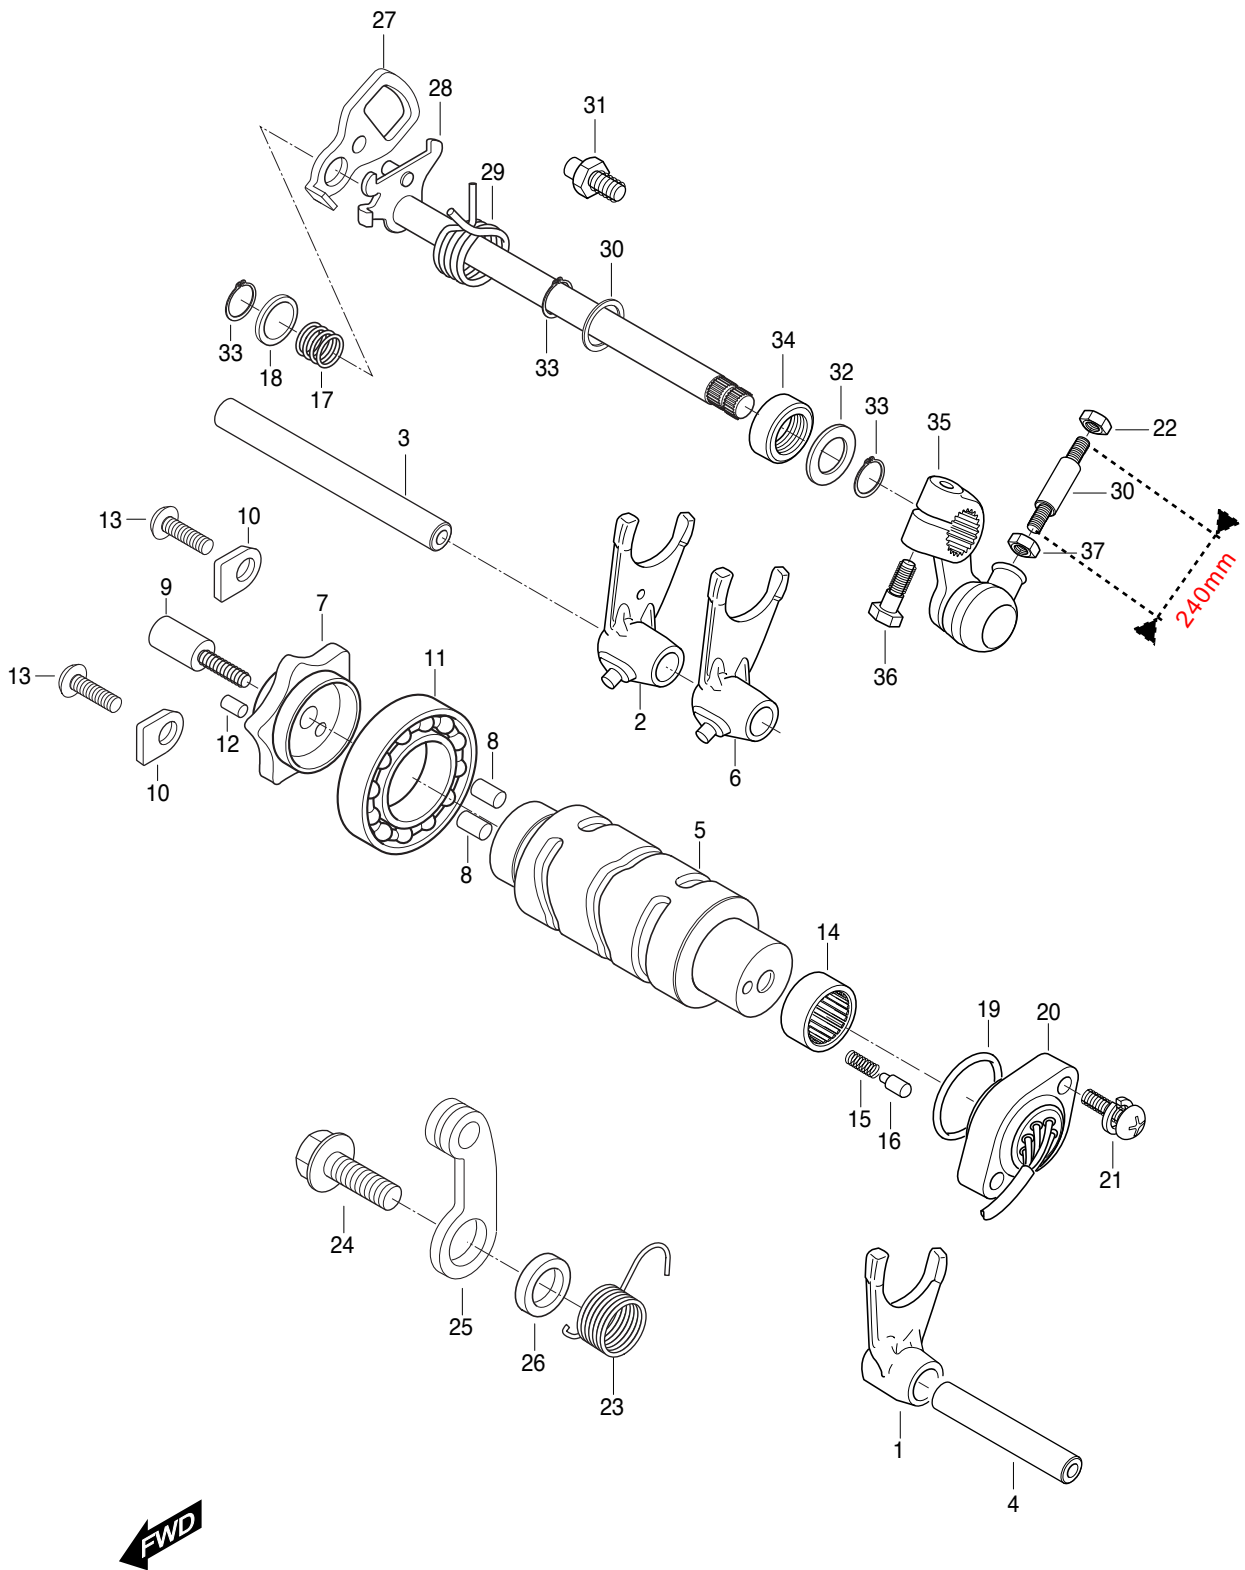

FIG 20

FIG 20. GEAR SHIFTING

GT650S,R TYPE

REF. NO.	DOMESTIC	PAT01	PEU01	PEU03	PART NUMBER PF/PG/PS01	PS03	PUS01	ST01	PART NAME	Q'TY	REMARKS	REC.Q'TY (PCS)
1	25231HN9100	25231HN9100	25231HN9100	25231HN9100	25231HN9100	25231HN9100	25231HN9100	25231HN9100	FORK, gear shift No.3	1		5
2	25211HN9100	25211HN9100	25211HN9100	25211HN9100	25211HN9100	25211HN9100	25211HN9100	25211HN9100	FORK, gear shift No.1	1		5
3	25411HN9100	25411HN9100	25411HN9100	25411HN9100	25411HN9100	25411HN9100	25411HN9100	25411HN9100	SHAFT, gear shift fork No.1	1		5
4	25421HN9100	25421HN9100	25421HN9100	25421HN9100	25421HN9100	25421HN9100	25421HN9100	25421HN9100	SHAFT, gear shift fork No.2	1		5
5	25310HN9102	25310HN9102	25310HN9102	25310HN9102	25310HN9102	25310HN9102	25310HN9102	25310HN9102	CAM COMP, gear shift	1		5
6	25221HN9100	25221HN9100	25221HN9100	25221HN9100	25221HN9100	25221HN9100	25221HN9100	25221HN9100	FORK, gear shift No.2	1		5
7	25380HN9104	25380HN9104	25380HN9104	25380HN9104	25380HN9104	25380HN9104	25380HN9104	25380HN9104	PLATE COMP, gear shift cam	1		5
8	04221-04089	04221-04089	04221-04089	04221-04089	04221-04089	04221-04089	04221-04089	04221-04089	PIN, gear shift cam plate	2		
9	25321HN9100	25321HN9100	25321HN9100	25321HN9100	25321HN9100	25321HN9100	25321HN9100	25321HN9100	BOLT, gear shift cam plate	1		5
10	24741HN9100	24741HN9100	24741HN9100	24741HN9100	24741HN9100	24741HN9100	24741HN9100	24741HN9100	RETAINER, gear shift cam bearing R	2		20
11	09262H25002	09262H25002	09262H25002	09262H25002	09262H25002	09262H25002	09262H25002	09262H25002	BEARING, gear shift cam R	2		5
12	09261-04002	09261-04002	09261-04002	09261-04002	09261-04002	09261-04002	09261-04002	09261-04002	PIN, gear shift cam plate	6		
13	02122-06128	02122-06128	02122-06128	02122-06128	02122-06128	02122-06128	02122-06128	02122-06128	SCREW, gear shift cam bearing retainer	2		10
14	09263H25001	09263H25001	09263H25001	09263H25001	09263H25001	09263H25001	09263H25001	09263H25001	BEARING, gear shift cam L	1		5
15	09440-04010	09440-04010	09440-04010	09440-04010	09440-04010	09440-04010	09440-04010	09440-04010	SPRING, gear shift switch contact	1		5
16	09209-05011	09209-05011	09209-05011	09209-05011	09209-05011	09209-05011	09209-05011	09209-05011	CONTACT, gear shift switch	1		5
17	09440H17001	09440H17001	09440H17001	09440H17001	09440H17001	09440H17001	09440H17001	09440H17001	SPRING, gear shift cam drive plate	1		5
18	09181H14001	09181H14001	09181H14001	09181H14001	09181H14001	09181H14001	09181H14001	09181H14001	SHIM, gear shift shaft thrust	2		10
19	09280-26003	09280-26003	09280-26003	09280-26003	09280-26003	09280-26003	09280-26003	09280-26003	O-RING, gear shift switch	1		5
20	37720HN9101	37720HN9101	37720HN9101	37720HN9101	37720HN9101	37720HN9101	37720HN9101	37720HN9101	SWITCH ASS'Y, gear shift	1		5
21	02112-95208	02112-95208	02112-95208	02112-95208	02112-95208	02112-95208	02112-95208	02112-95208	SCREW, gear shift switch	2		10
22	09140-06011	09140-06011	09140-06011	09140-06011	09140-06011	09140-06011	09140-06011	09140-06011	NUT, gear shift link rod L (M6)	2		
23	09448H17001	09448H17001	09448H17001	09448H17001	09448H17001	09448H17001	09448H17001	09448H17001	SPRING, gear shift cam stopper	1		5
24	09111-06019	09111-06019	09111-06019	09111-06019	09111-06019	09111-06019	09111-06019	09111-06019	BOLT, gear shift cam stopper	1		5
25	25350HN9100	25350HN9100	25350HN9100	25350HN9100	25350HN9100	25350HN9100	25350HN9100	25350HN9100	STOPPER COMP, gear shift cam	1		5
26	08211-06121	08211-06121	08211-06121	08211-06121	08211-06121	08211-06121	08211-06121	08211-06121	WASHER, gear shift shaft thrust	1		5
27	25521HN9100	25521HN9100	25521HN9100	25521HN9100	25521HN9100	25521HN9100	25521HN9100	25521HN9100	PLATE, gear shift cam drive	1		5
28	25510HN9101	25510HN9101	25510HN9101	25510HN9101	25510HN9101	25510HN9101	25510HN9101	25510HN9101	SHAFT COMP, gear shift	1		5
29	09444H20002	09444H20002	09444H20002	09444H20002	09444H20002	09444H20002	09444H20002	09444H20002	SPRING, gear shift shaft return	1		5
30	25525HP9200	25525HP9200	25525HP9200	25525HP9200	25525HP9200	25525HP9200	25525HP9200	25525HP9200	ROD, gear shift link(L=240)	1		
OP	25525HP9250	25525HP9250	25525HP9250	25525HP9250	25525HP9250	25525HP9250	25525HP9250	25525HP9250	ROD, gear shift link(L=258)	1		
31	25671-01000	25671-01000	25671-01000	25671-01000	25671-01000	25671-01000	25671-01000	25671-01000	STOPPER, gear shift arm	1		5
32	09160H14003	09160H14003	09160H14003	09160H14003	09160H14003	09160H14003	09160H14003	09160H14003	WASHER, gear shift shaft thrust	1		5
33	08331-31149	08331-31149	08331-31149	08331-31149	08331-31149	08331-31149	08331-31149	08331-31149	CIRCLIP, gear shift shaft	3		15
34	09283H14002	09283H14002	09283H14002	09283H14002	09283H14002	09283H14002	09283H14002	09283H14002	SEAL, gear shift shaft oil	1		5
35	25520-32C00	25520-32C00	25520-32C00	25520-32C00	25520-32C00	25520-32C00	25520-32C00	25520-32C00	ARM COMP, gear shift link	1		
36	01107-06208	01107-06208	01107-06208	01107-06208	01107-06208	01107-06208	01107-06208	01107-06208	BOLT, gear shift link arm (M6X10)	1		5
37	08310-11068	08310-11068	08310-11068	08310-11068	08310-11068	08310-11068	08310-11068	08310-11068	NUT, gear shift link rod R (M6)	1		