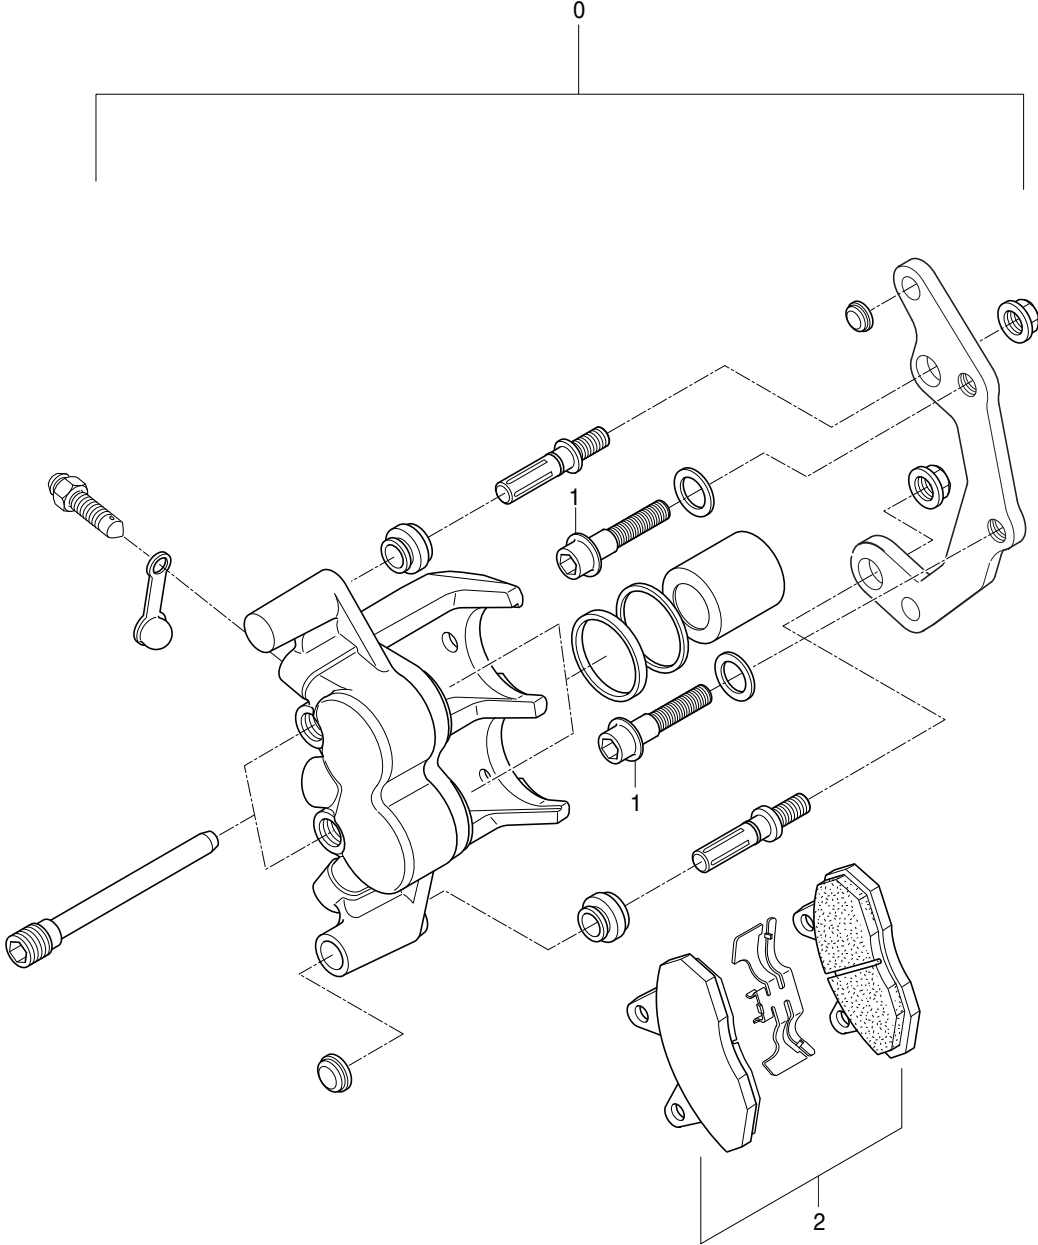

FIG 46. CALIPER LH

REF. NO.	DOMESTIC	PAT01	PEU01	PEU03	GT650S,R TYPE				PART NAME	Q'TY	REMARKS	REC.Q'TY (PCS)
					PART NUMBER							
					PF/PG/PS01	PS03	PUS01	ST01				
0	59300HM8102	59300HM8102	59300HM8102	59300HM8102	59300HM8102	59300HM8102	59300HM8102	59300HM8102	CALIPER ASS'Y, L	1	~KM4MP51C651101124	5
0-1	59300HP9500	59300HP9500	59300HP9500	59300HP9500	59300HP9500	59300HP9500	59300HP9500	59300HP9500	CALIPER ASS'Y, L	1	KM4MP51C651101125~	5
0-2	59300HN9100	59300HN9100	59300HN9100	59300HN9100	59300HN9100	59300HN9100	59300HN9100	59300HN9100	CALIPER ASS'Y, L	1	KM4MP51C961101458~	5
1	07120-08308	07120-08308	07120-08308	07120-08308	07120-08308	07120-08308	07120-08308	07120-08308	BOLT, caliper	2		
2	01514-06106	01514-06106	01514-06106	01514-06106	01514-06106	01514-06106	01514-06106	01514-06106	BOLT, speedometer cable guide	1		
3	59266HN9100	59266HN9100	59266HN9100	59266HN9100	59266HN9100	59266HN9100	59266HN9100	59266HN9100	GUIDE, speedometer cable	1		
4	59300HG5800	59300HG5800	59300HG5800	59300HG5800	59300HG5800	59300HG5800	59300HG5800	59300HG5800	PAD SET(7.4t)	1	~KM4MP51C25110116	
4-1	59301HP9500	59301HP9500	59301HP9500	59301HP9500	59301HP9500	59301HP9500	59301HP9500	59301HP9500	PAD SET(8.4t)	1	KM4MP51C25110117~	5

FIG.47