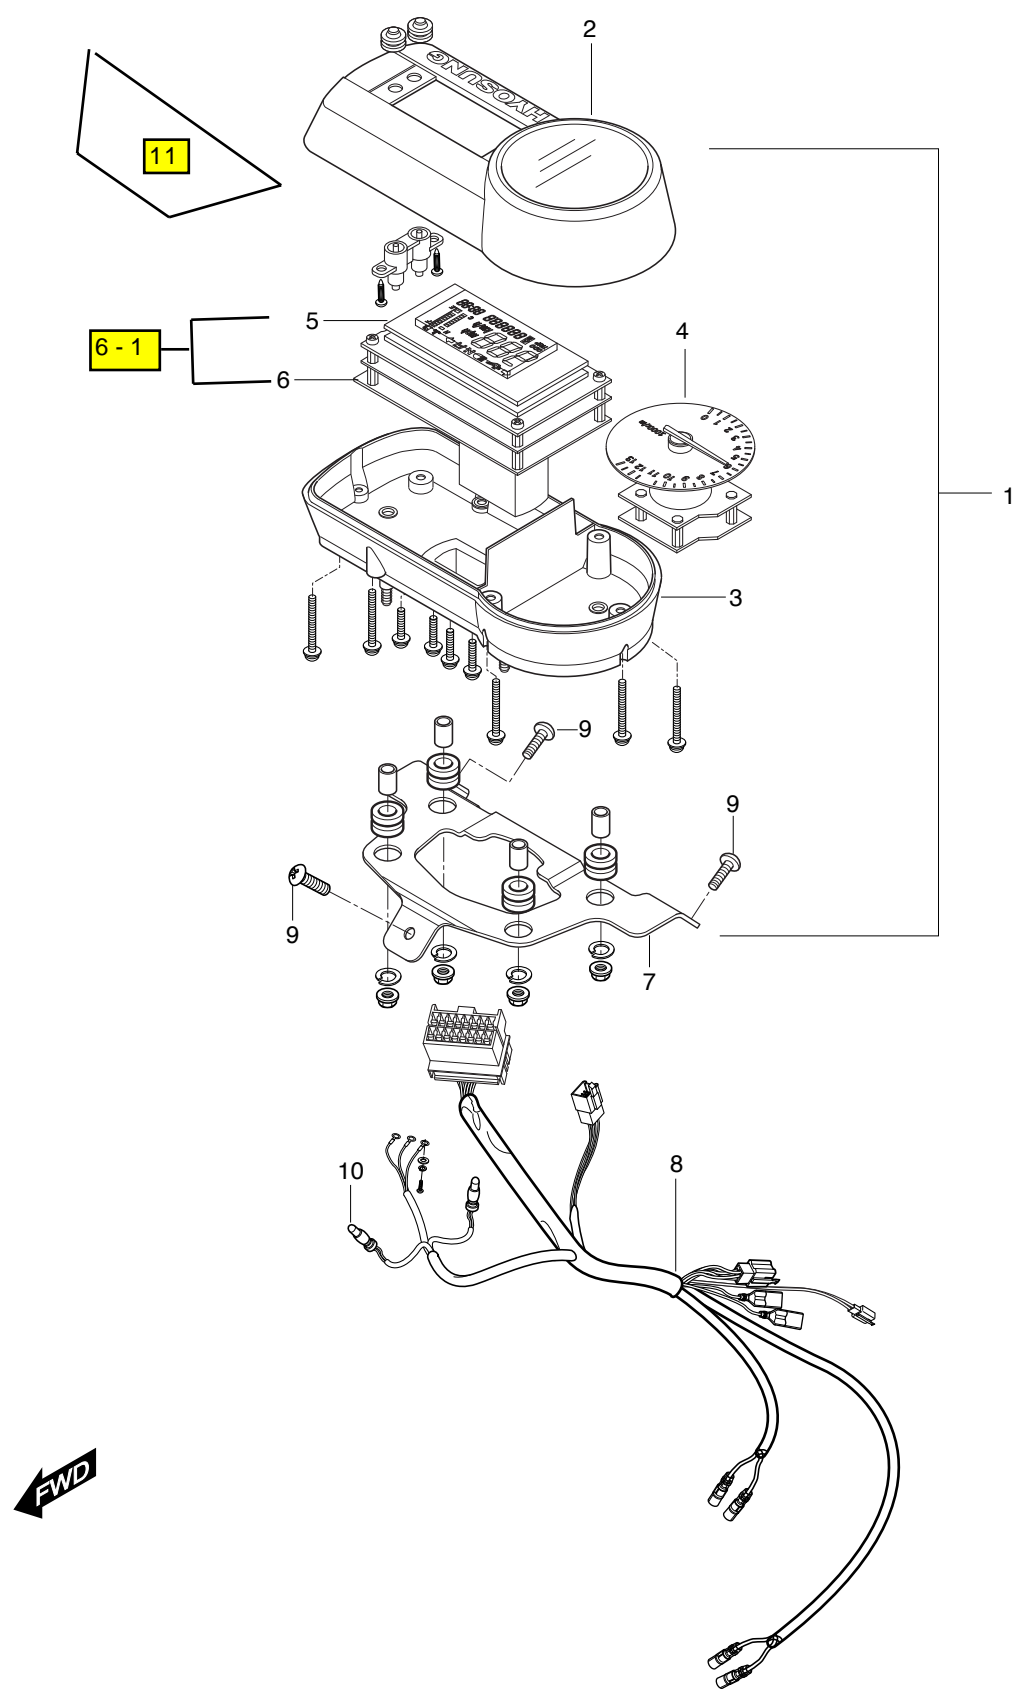

FIG 25

FIG 25. SPEEDOMETER ASSY

REF. NO.	GT650S,R TYPE								PART NAME	Q'TY	REMARKS	REC.Q'TY (PCS)	
	DOMESTIC	PAT01	PEU01	PEU03	PART NUMBER		PS03	PUS01					ST01
					PF/PG/PS01								
1	34100HP9201	34100HP9201	34100HP9201	34100HP9201	34100HP9201	34100HP9201	34100HP9201	34100HP9201	34100HP9201	SPEEDOMETER ASS'Y	1	5	
2	34150HP9200	34150HP9200	34150HP9200	34150HP9200	34150HP9200	34150HP9200	34150HP9200	34150HP9200	34150HP9200	WINDOWS, case	1		
3	34160HP9200	34160HP9200	34160HP9200	34160HP9200	34160HP9200	34160HP9200	34160HP9200	34160HP9200	34160HP9200	CASE SUB, housing	1		
4	34121HP9200	34121HP9200	34121HP9200	34121HP9200	34121HP9200	34121HP9200	34121HP9200	34121HP9200	34121HP9200	TACHOMETER ASSY, movement	1		
5	34500HP9200	34500HP9200	34500HP9200	34500HP9200	34500HP9200	34500HP9200	34500HP9200	34500HP9200	34500HP9200	PISPLAY ASS'Y, speedometer	1	"NOT SALE"	
6	34600HP9200	34600HP9200	34600HP9200	34600HP9200	34600HP9200	34600HP9200	34600HP9200	34600HP9200	34600HP9200	PCB ASS'Y, speedometer	1	"NOT SALE"	
6-1	34111HP9200	34111HP9200	34111HP9200	34111HP9200	34111HP9200	34111HP9200	34111HP9200	34111HP9200	34111HP9200	SPEEDOMETER COMP	1		
7	34950HP9200	34950HP9200	34950HP9200	34950HP9200	34950HP9200	34950HP9200	34950HP9200	34950HP9200	34950HP9200	BRACKET, speedometer	1		
8	34170HP9201	34170HP9201	34170HP9201	34170HP9201	34170HP9201	34170HP9201	34170HP9201	34170HP9201	34170HP9201	WIRING ASS'Y, speedometer	1		
9	01517-06208	01517-06208	01517-06208	01517-06208	01517-06208	01517-06208	01517-06208	01517-06208	01517-06208	BOLT, speedometer bracket	3	10	
10	09471-12072	09471-12072	09471-12072	09471-12072	09471-12072	09471-12072	09471-12072	09471-12072	09471-12072	BULB (12V 1.7W T6.5)	2		
11	94647HP9200	94647HP9200	94647HP9200	94647HP9200	94647HP9200	94647HP9200	94647HP9200	94647HP9200	94647HP9200	CUSHION, Exclude Light	1