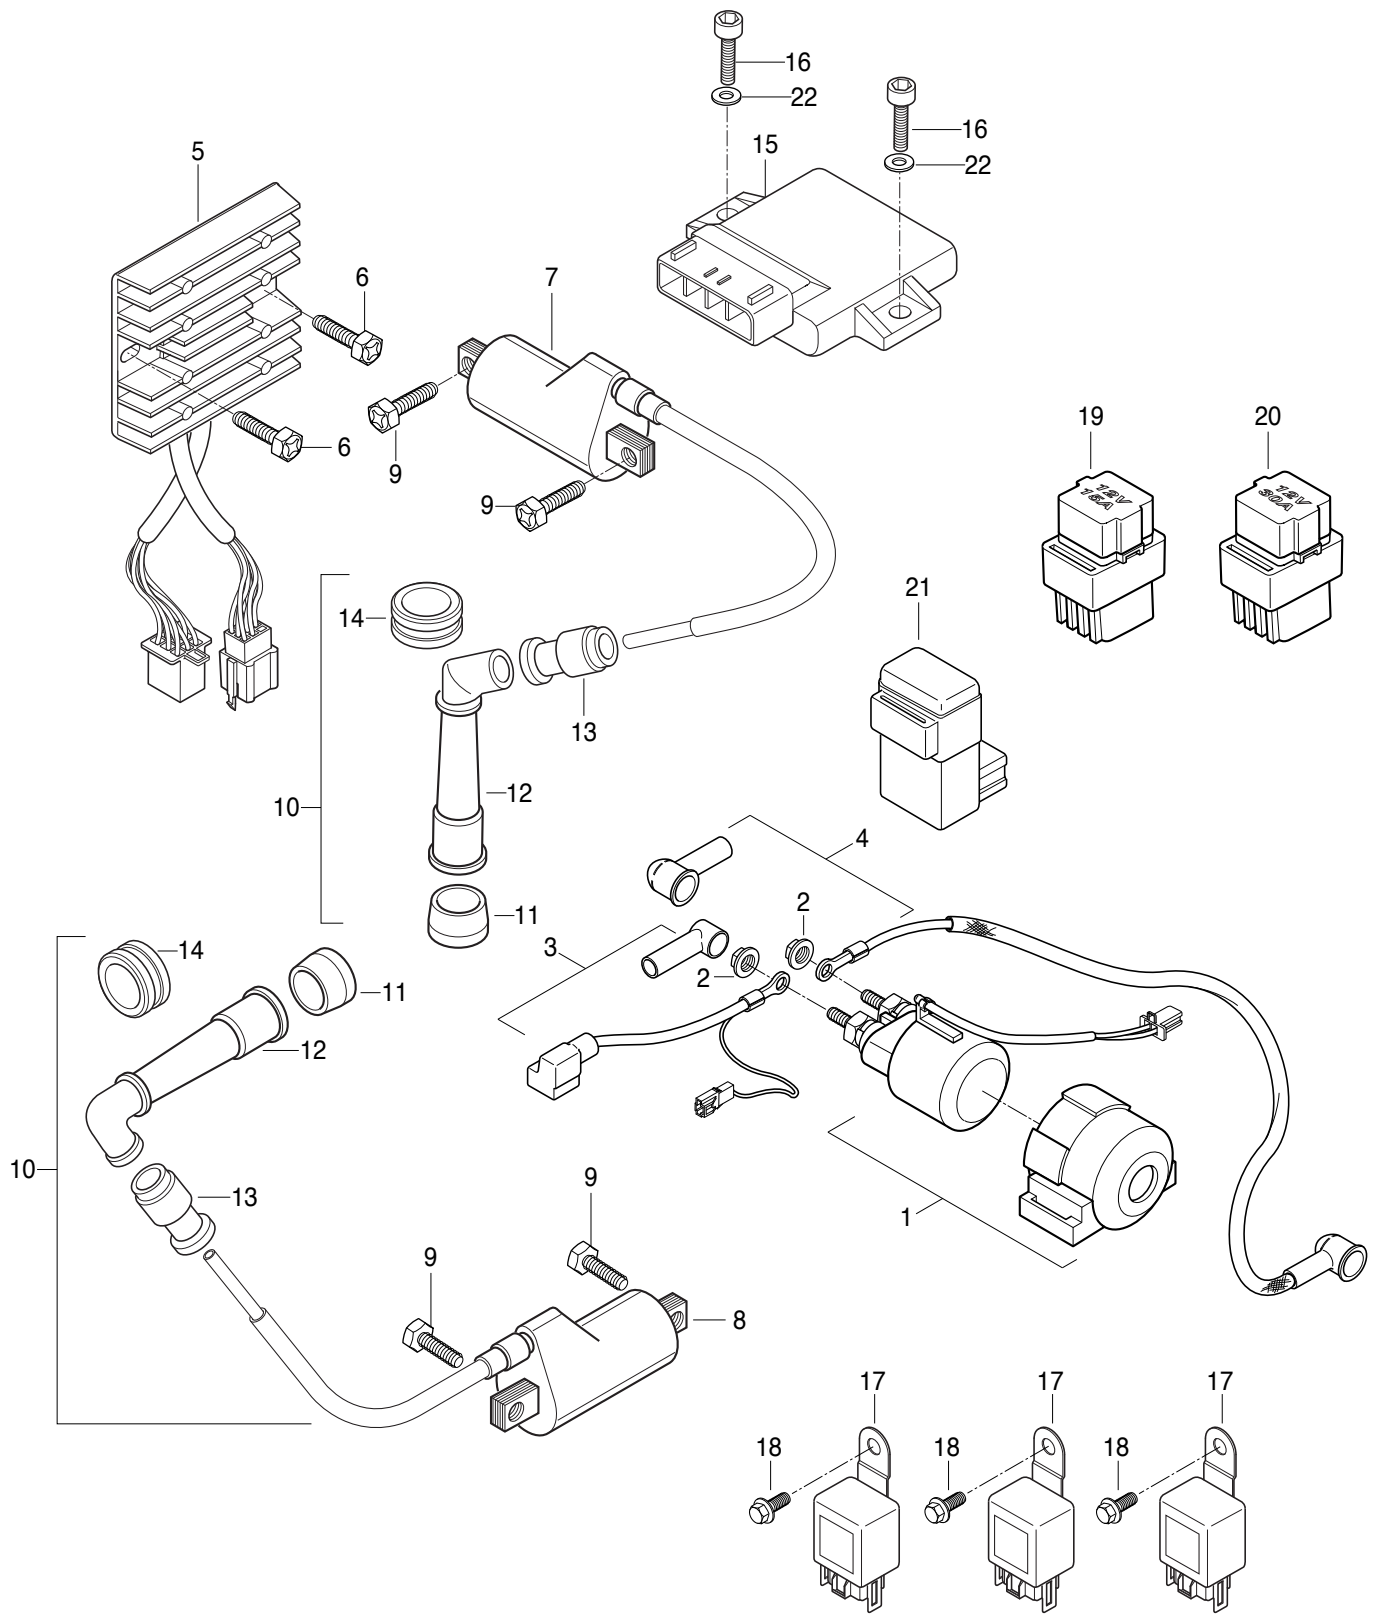

FIG 24

FWD

FIG 24. ELECTRICAL

REF. NO.	GT650S,R TYPE									PART NAME	Q'TY	REMARKS	REC.Q'TY (PCS)
	DOMESTIC	PAT01	PEU01	PEU03	PART NUMBER		PS03	PUS01	ST01				
					PF/PG/PS01								
1	31800HG5100	31800HG5100	31800HG5100	31800HG5100	31800HG5100	31800HG5100	31800HG5100	31800HG5100	31800HG5100	RELAY ASS'Y, starting motor	1		5
2	08316-26066	08316-26066	08316-26066	08316-26066	08316-26066	08316-26066	08316-26066	08316-26066	08316-26066	NUT, starter motor relay terminal	2		40
3	33840HM8101	33840HM8101	33840HM8101	33840HM8101	33840HM8101	33840HM8101	33840HM8101	33840HM8101	33840HM8101	LEAD WIRE, battery plus	1		5
4	33850HG5800	33850HG5800	33850HG5800	33850HG5800	33850HG5800	33850HG5800	33850HG5800	33850HG5800	33850HG5800	LEAD WIRE, starter motor	1		5
5	32800HN9101	32800HN9101	32800HN9101	32800HN9101	32800HN9101	32800HN9101	32800HN9101	32800HN9101	32800HN9101	RECTIFIER REGULATOR ASS'Y	1		5
6	09128-06005	09128-06005	09128-06005	09128-06005	09128-06005	09128-06005	09128-06005	09128-06005	09128-06005	BOLT, rectifier	2		10
7	33410HN9100	33410HN9100	33410HN9100	33410HN9100	33410HN9100	33410HN9100	33410HN9100	33410HN9100	33410HN9100	COIL ASS'Y, ignition front	1		5
8	33430HN9100	33430HN9100	33430HN9100	33430HN9100	33430HN9100	33430HN9100	33430HN9100	33430HN9100	33430HN9100	COIL ASS'Y, ignition rear	1		5
9	09128-06035	09128-06035	09128-06035	09128-06035	09128-06035	09128-06035	09128-06035	09128-06035	09128-06035	BOLT, ignition coil	4		30
10	33500HN9100	33500HN9100	33500HN9100	33500HN9100	33500HN9100	33500HN9100	33500HN9100	33500HN9100	33500HN9100	CAP ASS'Y spark plug	2		10
11	33541-23E01	33541-23E01	33541-23E01	33541-23E01	33541-23E01	33541-23E01	33541-23E01	33541-23E01	33541-23E01	SEAL, spark plug	2		
12	33510-05C01	33510-05C01	33510-05C01	33510-05C01	33510-05C01	33510-05C01	33510-05C01	33510-05C01	33510-05C01	CAP, spark plug	2		
13	33542-98000	33542-98000	33542-98000	33542-98000	33542-98000	33542-98000	33542-98000	33542-98000	33542-98000	SEAL, high tention cord	2		
14	33545HN9100	33545HN9100	33545HN9100	33545HN9100	33545HN9100	33545HN9100	33545HN9100	33545HN9100	33545HN9100	BUSH, spark plug cap	2	NOT SALE	
15	32900HN9111	32900HN9111	32900HN9111	32900HN9111	32900HN9111	32900HN9111	32900HN9111	32900HN9111	32900HN9111	IGNITOR ASS'Y	1	KM4MP51C751100307~	5
16	07110-06208	07110-06208	07110-06208	07110-06208	07110-06208	07110-06208	07110-06208	07110-06208	07110-06208	BOLT, ignitor	2		
17	38740HM5401	38740HM5401	38740HM5401	38740HM5401	38740HM5401	38740HM5401	38740HM5401	38740HM5401	38740HM5401	RELAY ASS'Y.	3		15
18	01517-06166	01517-06166	01517-06166	01517-06166	01517-06166	01517-06166	01517-06166	01517-06166	01517-06166	BOLT, relay	3		85
19	36740-35C00	36740-35C00	36740-35C00	36740-35C00	36740-35C00	36740-35C00	36740-35C00	36740-35C00	36740-35C00	BOX ASS'Y, fuse (15A)	1		
20	36740HN9100	36740HN9100	36740HN9100	36740HN9100	36740HN9100	36740HN9100	36740HN9100	36740HN9100	36740HN9100	BOX ASS'Y, fuse (30A)	1		
21	32910HN9101	32910HN9101	32910HN9101	32910HN9101	32910HN9101	32910HN9101	32910HN9101	32910HN9101	32910HN9101	PULSE CONTROL UNIT	1		5
22	08322-21068	08322-21068	08322-21068	08322-21068	08322-21068	08322-21068	08322-21068	08322-21068	08322-21068	WASHER, ignitor	2		10