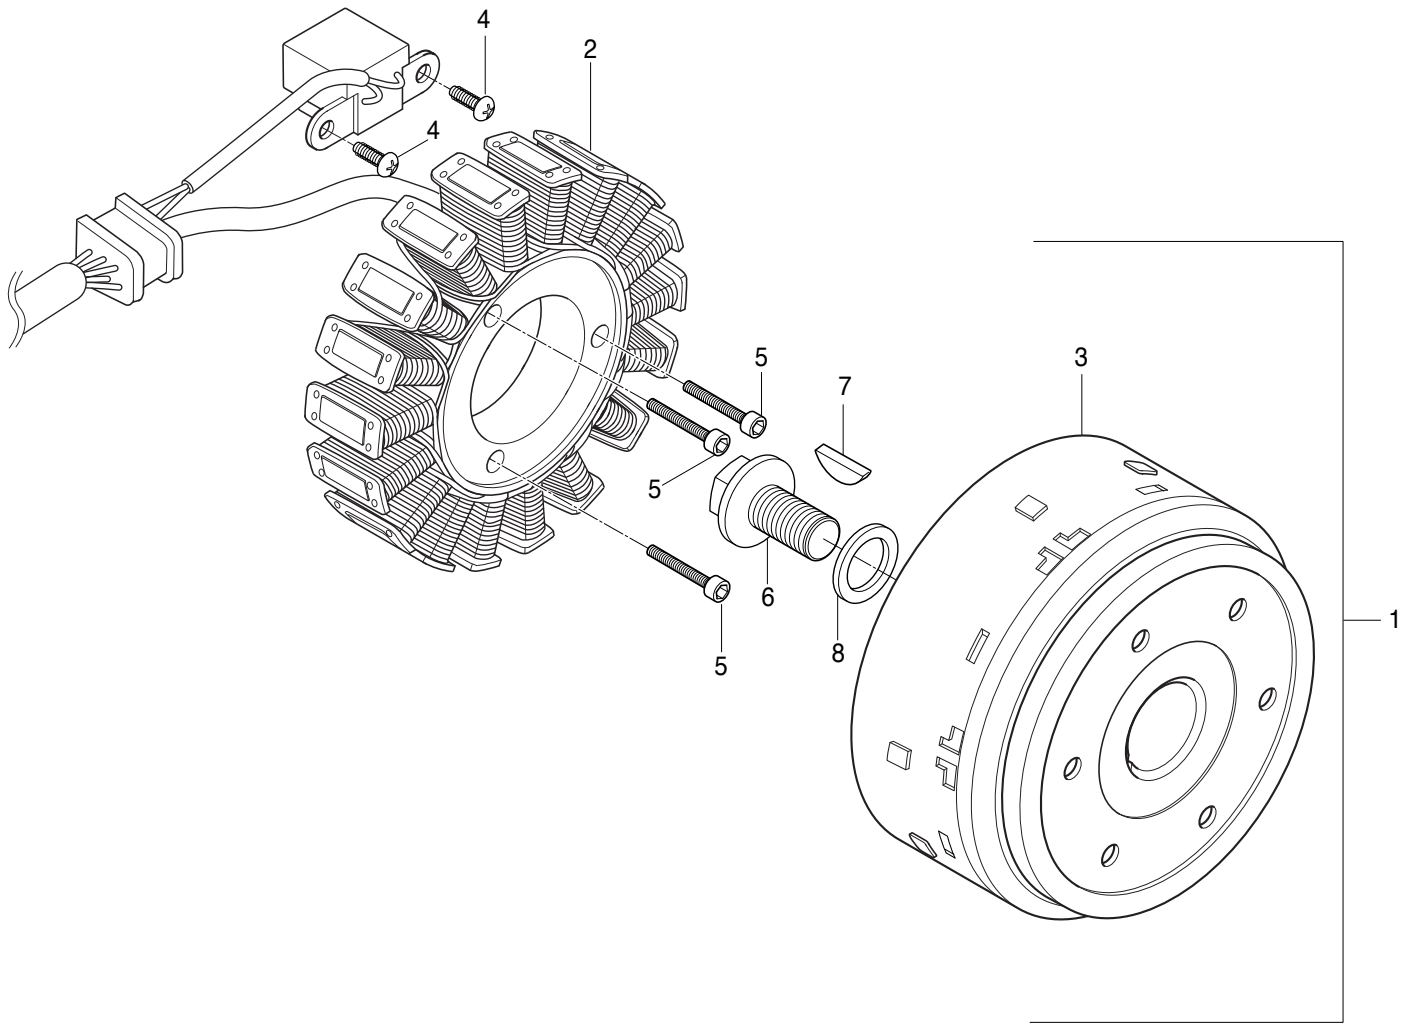

FIG 22

FIG 22. MAGNETO ASSY

GT650S,R TYPE												
REF. NO.	DOMESTIC	PAT01	PEU01	PEU03	PART NUMBER PF/PG/PS01	PS03	PUS01	ST01	PART NAME	Q'TY	REMARKS	REC.Q'TY (PCS)
1	32100HN9101	32100HN9101	32100HN9101	32100HN9101	32100HN9101	32100HN9101	32100HN9101	32100HN9101	MAGNETO ASS'Y	1		5
2	32101HN9101	32101HN9101	32101HN9101	32101HN9101	32101HN9101	32101HN9101	32101HN9101	32101HN9101	STATOR ASS'Y	1		
3	32102HN9100	32102HN9100	32102HN9100	32102HN9100	32102HN9100	32102HN9100	32102HN9100	32102HN9100	ROTOR, fly wheel	1		
4	02142-05128	02142-05128	02142-05128	02142-05128	02142-05128	02142-05128	02142-05128	02142-05128	SCREW, pick-up coil(M5X12)	2		
5	07110-06308	07110-06308	07110-06308	07110-06308	07110-06308	07110-06308	07110-06308	07110-06308	SCREW, magneto stator(M5X30)	3		10
6	09103H12001	09103H12001	09103H12001	09103H12001	09103H12001	09103H12001	09103H12001	09103H12001	BOLT, magneto	1		5
7	09420H04001	09420H04001	09420H04001	09420H04001	09420H04001	09420H04001	09420H04001	09420H04001	KEY, magneto	1		5
8	09160H12003	09160H12003	09160H12003	09160H12003	09160H12003	09160H12003	09160H12003	09160H12003	WASHER, magneto	1		5