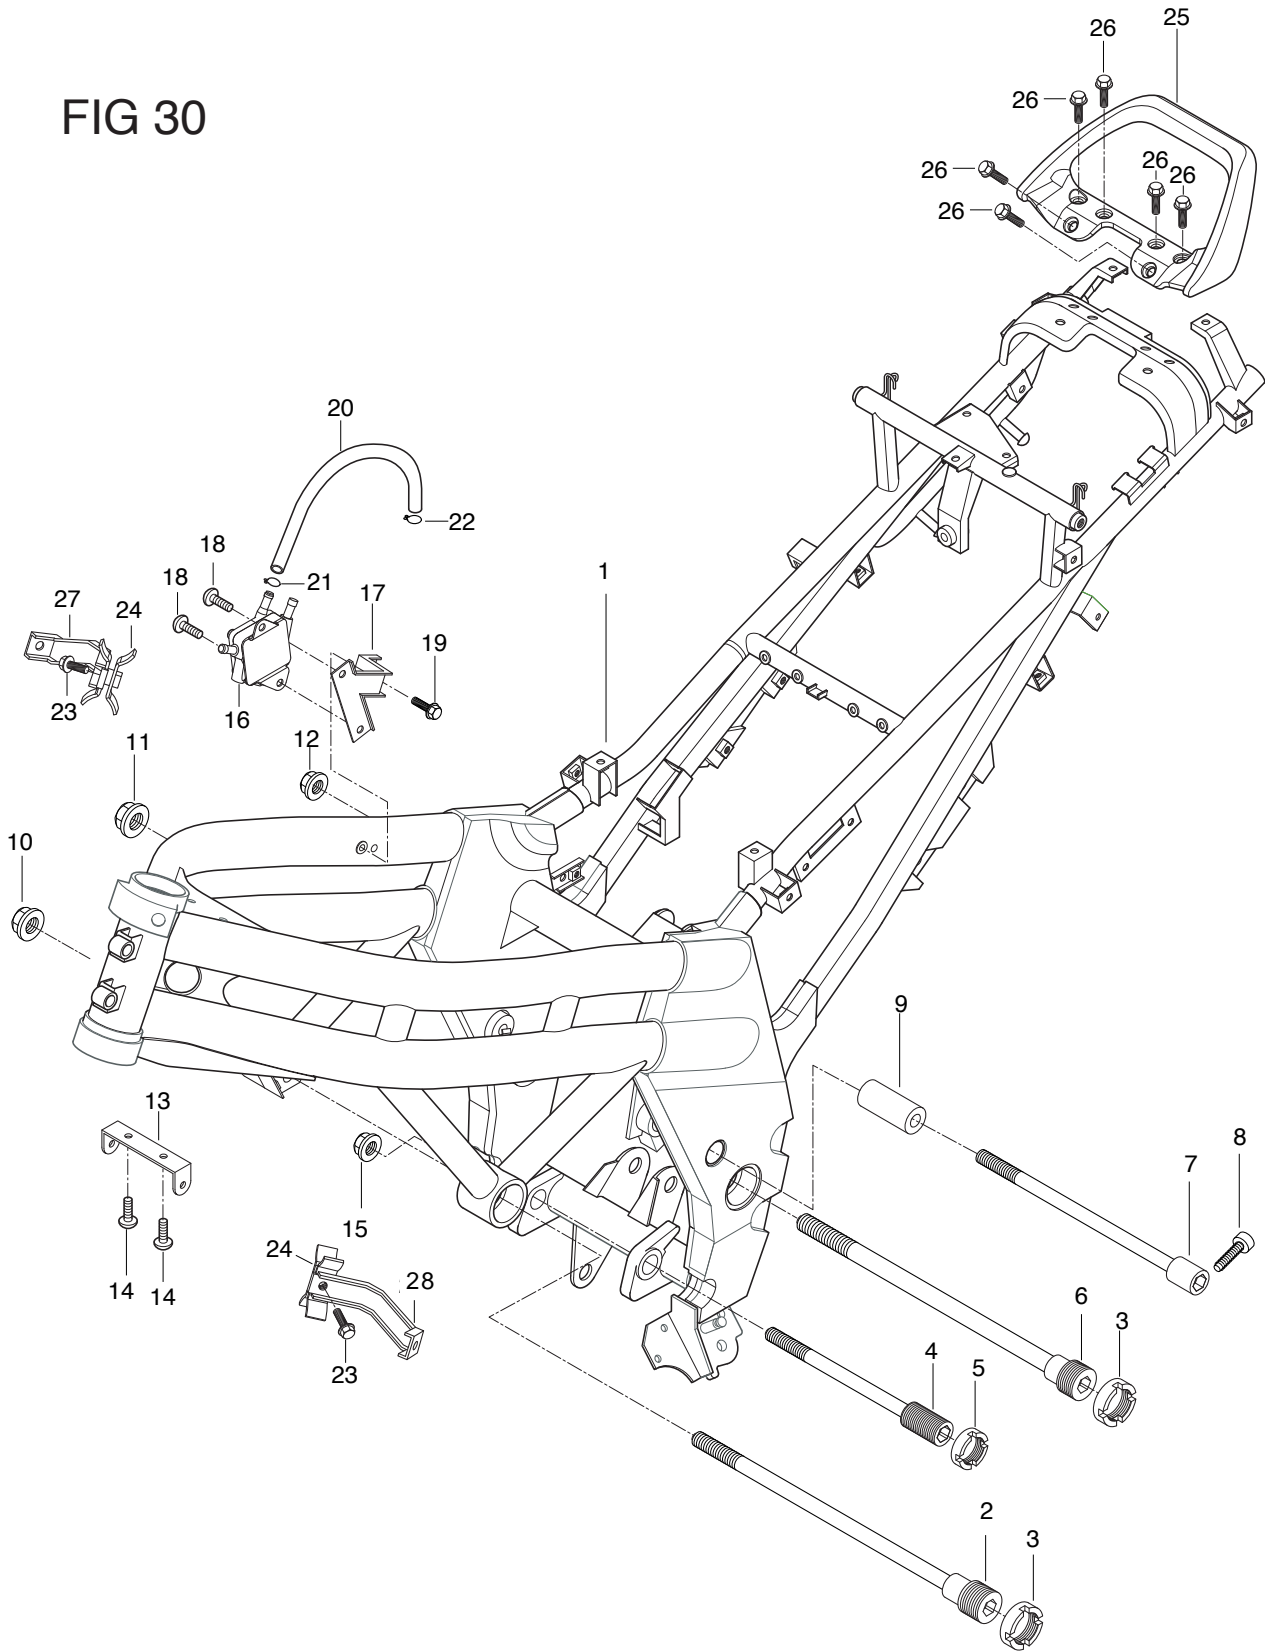

FIG 30

FWD

FIG 30. FRAME

GT650S,R TYPE										Q'TY	REMARKS	REC.Q'TY (PCS)
REF. NO.	DOMESTIC	PAT01	PEU01	PEU03	PART NUMBER PF/PG/PS01	PS03	PUS01	ST01	PART NAME			
1	41100HP920103P	41100HP920103P	41100HP920103P	41100HP920103P	41100HP920103P	41100HP920103P	41100HP926003P	41100HP920103P	FRAME COMP	1		
2	41165HN9101	41165HN9101	41165HN9101	41165HN9101	41165HN9101	41165HN9101	41165HN9101	41165HN9101	SHAFT, engine mounting link	1		5
3	09141H26001	09141H26001	09141H26001	09141H26001	09141H26001	09141H26001	09141H26001	09141H26001	LOCK NUT, engine mounting link & shaft	1		10
4	41191HN9101	41191HN9101	41191HN9101	41191HN9101	41191HN9101	41191HN9101	41191HN9101	41191HN9101	SHAFT, engine mounting RR lower	2		5
5	09141H20001	09141H20001	09141H20001	09141H20001	09141H20001	09141H20001	09141H20001	09141H20001	LOCK NUT, engine mounting RR lower	1		5
6	61211HN9101	61211HN9101	61211HN9101	61211HN9101	61211HN9101	61211HN9101	61211HN9101	61211HN9101	SHAFT, RR swingingarm pivot	1		5
7	41181HN9101	41181HN9101	41181HN9101	41181HN9101	41181HN9101	41181HN9101	41181HN9101	41181HN9101	SHAFT, engine mounting RR upper	1		5
8	07110-08258	07110-08258	07110-08258	07110-08258	07110-08258	07110-08258	07110-08258	07110-08258	BOLT, frame & engine mounting adjuster	1		55
9	41185HN9100	41185HN9100	41185HN9100	41185HN9100	41185HN9100	41185HN9100	41185HN9100	41185HN9100	SPACER, frame & engine rear upper(L=49)	1		5
10	08319-31128	08319-31128	08319-31128	08319-31128	08319-31128	08319-31128	08319-31128	08319-31128	NUT, engine mounting link & shaft	1		10
11	08319-31108	08319-31108	08319-31108	08319-31108	08319-31108	08319-31108	08319-31108	08319-31108	NUT, frame & engine RR upper	1		20
12	09159H14008	09159H14008	09159H14008	09159H14008	09159H14008	09159H14008	09159H14008	09159H14008	NUT, RR swingingarm pivot	1		
13	41772HN9101	41772HN9101	41772HN9101	41772HN9101	41772HN9101	41772HN9101	41772HN9101	41772HN9101	BRKT, radiator upper	1		5
14	01517-06125	01517-06125	01517-06125	01517-06125	01517-06125	01517-06125	01517-06125	01517-06125	SCREW, radiator upper brkt	1		15
15	08319-31108	08319-31108	08319-31108	08319-31108	08319-31108	08319-31108	08319-31108	08319-31108	NUT, frame & engine RR lower	2		20
16	15100HG5100	15100HG5100	15100HG5100	15100HG5100	15100HG5100	15100HG5100	15100HG5100	15100HG5100	PUMP ASS'Y, fuel	1		5
17	41351HN9100	41351HN9100	41351HN9100	41351HN9100	41351HN9100	41351HN9100	41351HN9100	41351HN9100	BRKT, fuel pump	1		5
18	02142-06126	02142-06126	02142-06126	02142-06126	02142-06126	02142-06126	02142-06126	02142-06126	SCREW, fuel pump	1		10
19	01517-06126	01517-06126	01517-06126	01517-06126	01517-06126	01517-06126	01517-06126	01517-06126	BOLT, fuel pump brkt	2		
20	44199HL7302	44199HL7302	44199HL7302	44199HL7302	44199HL7302	44199HL7302	44199HL7302	44199HL7302	HOSE, fuel pump & carburetor vacuum(L=330)	1		5
21	09401-10401	09401-10401	09401-10401	09401-10401	09401-10401	09401-10401	09401-10401	09401-10401	CLIP, fuel pump vacuum	1		20
22	09401-08401	09401-08401	09401-08401	09401-08401	09401-08401	09401-08401	09401-08401	09401-08401	CLIP, carburetor vacuum	1		25
23	01134-06306	01134-06306	01134-06306	01134-06306	01134-06306	01134-06306	01134-06306	01134-06306	GUIDE CLAMP, harness	1		
24	94417HP9201	94417HP9201	94417HP9201	94417HP9201	94417HP9201	94417HP9201	94417HP9201	94417HP9201	PLATE COMP, frame & body side COW'G	2		
25	47510HP9201	47510HP9201	47510HP9201	47510HP9201	47510HP9201	47510HP9201	47510HP9201	47510HP9201	RIDER, pillion	1		
26	07120-08258	07120-08258	07120-08258	07120-08258	07120-08258	07120-08258	07120-08258	07120-08258	BOLT, grip handle	6		40
27	94478HP9202	94478HP9202	94478HP9202	94478HP9202	94478HP9202	94478HP9202	94478HP9202	94478HP9202	BKT COMP,frame body side	1		
28	94479HP9202	94479HP9202	94479HP9202	94479HP9202	94479HP9202	94479HP9202	94479HP9202	94479HP9202	BKT COMP,frame body side	1		