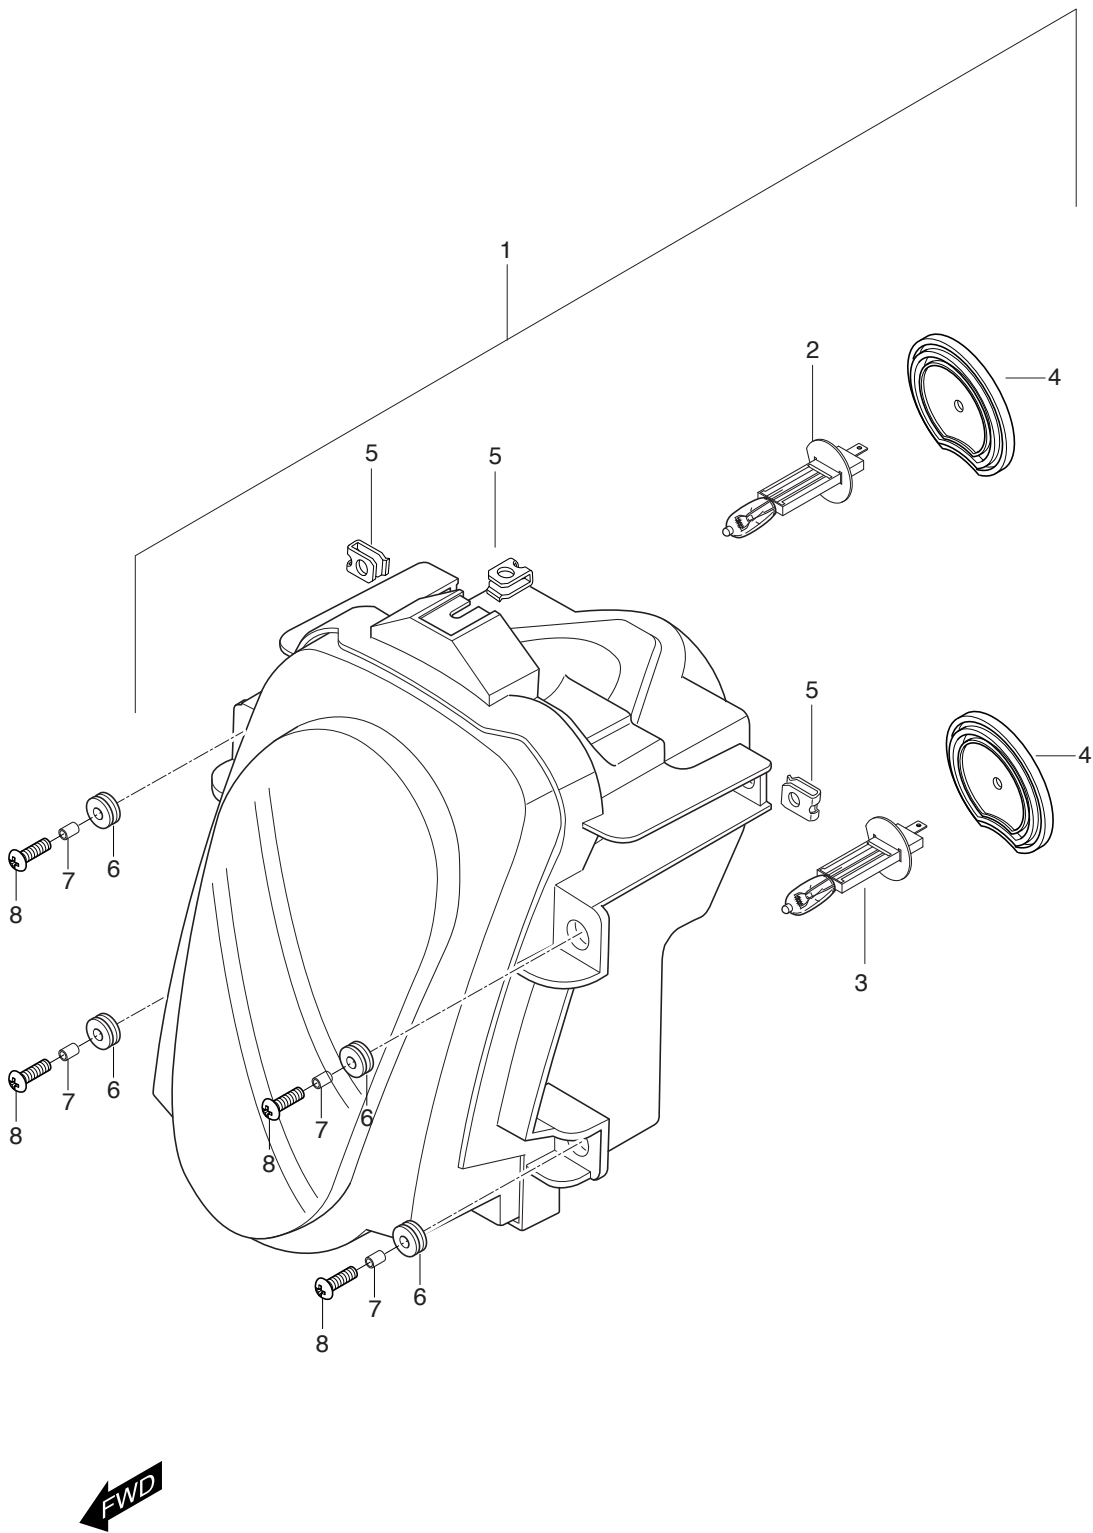

FIG.26

FIG 26. HEAD LAMP

REF. NO.	GT650S,R TYPE								PART NAME	Q'TY	REMARKS	REC.Q'TY (PCS)
	DOMESTIC	PAT01	PEU01	PEU03	PART NUMBER PF/PG/PS01	PS03	PUS01	ST01				
1	35100HP9200	35100HP9250	35100HP9250	35100HP9250	35100HP9250	35100HP9250	35100HP9250	35100HP9200	HEAD LAMP ASS'Y	1		5
2	09471H12250	09471H12250	09471H12250	09471H12250	09471H12250	09471H12250	09471H12250	09471H12250	BULB, head lamp hi(12v H1:55w)	1		
3	09471H12230	09471H12230	09471H12230	09471H12230	09471H12230	09471H12230	09471H12230	09471H12230	BULB, head lamp hi(12v H3:55w)	1		
4	35173HP9200	35173HP9200	35173HP9200	35173HP9200	35173HP9200	35173HP9200	35173HP9200	35173HP9200	DUST COVER	2		
5	09148-05039	09148-05039	09148-05039	09148-05039	09148-05039	09148-05039	09148-05039	09148-05039	NUT, head lamp speedometer	3		45
6	09320-09016	09320-09016	09320-09016	09320-09016	09320-09016	09320-09016	09320-09016	09320-09016	CUSHION, head lamp & brace comp	4		
7	09180-06011	09180-06011	09180-06011	09180-06011	09180-06011	09180-06011	09180-06011	09180-06011	SPACER, head lamp & brace comp	4		10
8	09136-06113	09136-06113	09136-06113	09136-06113	09136-06113	09136-06113	09136-06113	09136-06113	BOLT, head lamp & brace comp	4		