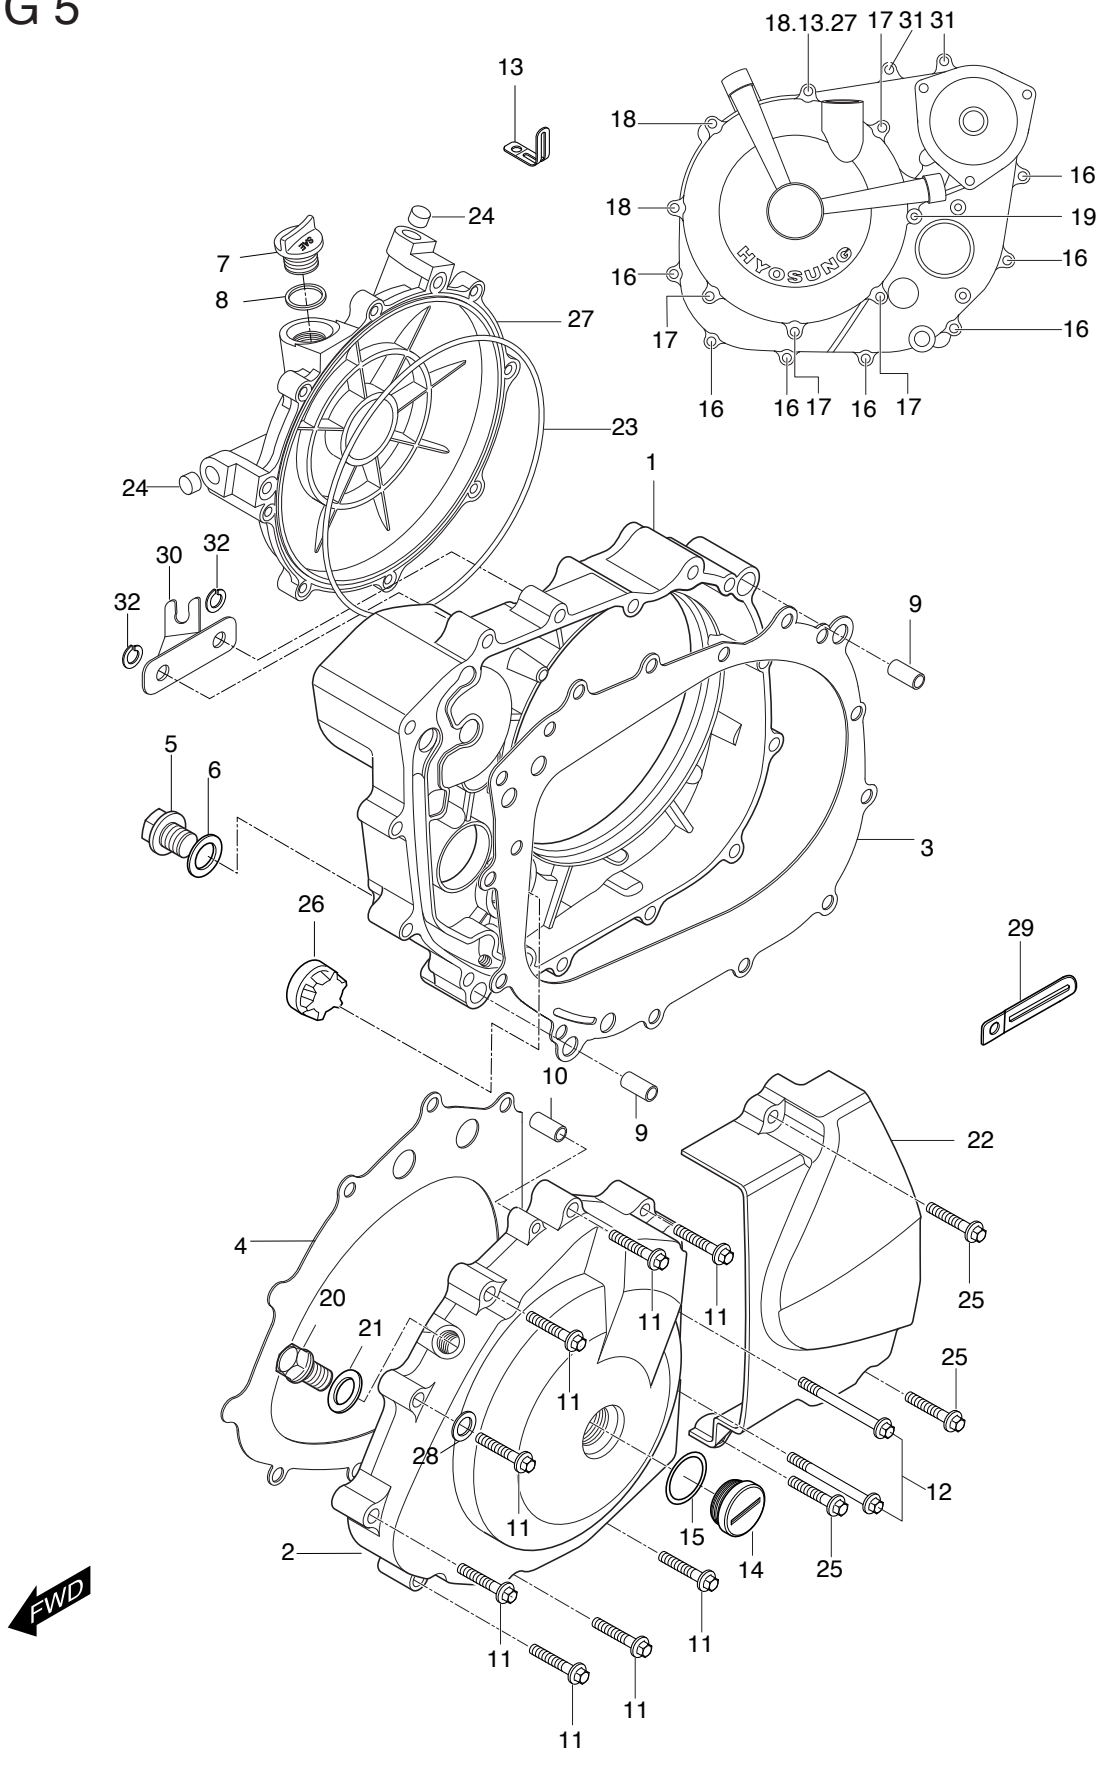

FIG 5

FIG 5. CRANK CASE COVER

GT650S,R TYPE										PART NAME	Q'TY	REMARKS	REC.Q'TY (PCS)	
REF. NO.	DOMESTIC	PAT01	PEU01	PEU03	PART NUMBER PF/PG/PS01		PS03	PUS01	ST01					
1	11331SN9101HPA	11331SN9101HPA	11331SN9101HPA	11331SN9101HPA	11331SN9101HPA	11331SN9101HPA	11331SN9101HPA	11331SN9101HPA	11331SN9101HPA	11331SN9101HPA	COVER COMP, clutch (With oil lens & plug)	1		
2	11351HN91020S1	11351HN91020S1	11351HN91020S1	11351HN91020S1	11351HN91020S1	11351HN91020S1	11351HN91020S1	11351HN91020S1	11351HN91020S1	11351HN91020S1	COVER , magneto	1		5
3	11481HN9101	11481HN9101	11481HN9101	11481HN9101	11481HN9101	11481HN9101	11481HN9101	11481HN9101	11481HN9101	11481HN9101	GASKET, clutch cover (NA)	1		5
4	11483HN9101	11483HN9101	11483HN9101	11483HN9101	11483HN9101	11483HN9101	11483HN9101	11483HN9101	11483HN9101	11483HN9101	GASKET, magneto cover	1		5
5	09247-14026	09247-14026	09247-14026	09247-14026	09247-14026	09247-14026	09247-14026	09247-14026	09247-14026	09247-14026	PLUG, oil check	1		5
6	09168H14003	09168H14003	09168H14003	09168H14003	09168H14003	09168H14003	09168H14003	09168H14003	09168H14003	09168H14003	GASKET, oil check plug	1		10
7	09259-2000903P	09259-2000903P	09259-2000903P	09259-2000903P	09259-2000903P	09259-2000903P	09259-2000903P	09259-2000903P	09259-2000903P	09259-2000903P	PLUG, engine oil filler	1		5
8	09280-17003	09280-17003	09280-17003	09280-17003	09280-17003	09280-17003	09280-17003	09280-17003	09280-17003	09280-17003	O-RING, engine oil filler plug	1		5
9	04213-13189	04213-13189	04213-13189	04213-13189	04213-13189	04213-13189	04213-13189	04213-13189	04213-13189	04213-13189	PIN, clutch cover knock	2		60
10	04213-09129	04213-09129	04213-09129	04213-09129	04213-09129	04213-09129	04213-09129	04213-09129	04213-09129	04213-09129	PIN, magneto cover knock	1		5
11	01547-06358	01547-06358	01547-06358	01547-06358	01547-06358	01547-06358	01547-06358	01547-06358	01547-06358	01547-06358	BOLT, magneto cover	8		85
12	01547-06558	01547-06558	01547-06558	01547-06558	01547-06558	01547-06558	01547-06558	01547-06558	01547-06558	01547-06558	BOLT, magneto cover	2		10
13	09404-06401	09404-06401	09404-06401	09404-06401	09404-06401	09404-06401	09404-06401	09404-06401	09404-06401	09404-06401	CLAMP, clutch cover	1		
14	09259-2601503P	09259-2601503P	09259-2601503P	09259-2601503P	09259-2601503P	09259-2601503P	09259-2601503P	09259-2601503P	09259-2601503P	09259-2601503P	PLUG, crankshaft hole	1		5
15	09280-22008	09280-22008	09280-22008	09280-22008	09280-22008	09280-22008	09280-22008	09280-22008	09280-22008	09280-22008	O-RING, crankshaft hole plug	1		5
16	01547-06358	01547-06358	01547-06358	01547-06358	01547-06358	01547-06358	01547-06358	01547-06358	01547-06358	01547-06358	BOLT, clutch cover	9		85
17	01547-06258	01547-06258	01547-06258	01547-06258	01547-06258	01547-06258	01547-06258	01547-06258	01547-06258	01547-06258	BOLT, clutch cover outer	4		20
18	01547-06708	01547-06708	01547-06708	01547-06708	01547-06708	01547-06708	01547-06708	01547-06708	01547-06708	01547-06708	BOLT, clutch cover outer	3		15
19	01547-06508	01547-06508	01547-06508	01547-06508	01547-06508	01547-06508	01547-06508	01547-06508	01547-06508	01547-06508	BOLT, clutch cover outer	1		5
20	09247H12102	09247H12102	09247H12102	09247H12102	09247H12102	09247H12102	09247H12102	09247H12102	09247H12102	09247H12102	PLUG, TDC	1		5
21	09168H12003	09168H12003	09168H12003	09168H12003	09168H12003	09168H12003	09168H12003	09168H12003	09168H12003	09168H12003	GASKET, TDC plug	1		5
22	11361HN91000S1	11361HN91000S1	11361HN91000S1	11361HN91000S1	11361HN91000S1	11361HN91000S1	11361HN91000S1	11361HN91000S1	11361HN91000S1	11361HN91000S1	COVER, engine sprocket	1		5
23	11482HN9100	11482HN9100	11482HN9100	11482HN9100	11482HN9100	11482HN9100	11482HN9100	11482HN9100	11482HN9100	11482HN9100	O-RING, clutch outer cover	1		5
24	09243-11005	09243-11005	09243-11005	09243-11005	09243-11005	09243-11005	09243-11005	09243-11005	09243-11005	09243-11005	PLUG, oil gallery	3	~KM4MP51A541100124	15
25	01547-06258	01547-06258	01547-06258	01547-06258	01547-06258	01547-06258	01547-06258	01547-06258	01547-06258	01547-06258	BOLT, engine sprocket cover	3		20
26	11332HN9100	11332HN9100	11332HN9100	11332HN9100	11332HN9100	11332HN9100	11332HN9100	11332HN9100	11332HN9100	11332HN9100	LENS, oil level check	1		5
27	11341HN9101HPA	11341HN9101HPA	11341HN9101HPA	11341HN9101HPA	11341HN9101HPA	11341HN9101HPA	11341HN9101HPA	11341HN9101HPA	11341HN9101HPA	11341HN9101HPA	COV CLUTCH, outer	1		5
28	09168H06019	09168H06019	09168H06019	09168H06019	09168H06019	09168H06019	09168H06019	09168H06019	09168H06019	09168H06019	GASKET, magneto cover bolt	1		25
29	09404-06401	09404-06401	09404-06401	09404-06401	09404-06401	09404-06401	09404-06401	09404-06401	09404-06401	09404-06401	CLAMP	1		
30	13353HP9401	13353HP9401	13353HP9401	13353HP9401	13353HP9401	13353HP9401	13353HP9401	13353HP9401	13353HP9401	13353HP9401	BRACKET, carburetor adjust	1	R TYPE ONLY	
31	01547-06408	01547-06408	01547-06408	01547-06408	01547-06408	01547-06408	01547-06408	01547-06408	01547-06408	01547-06408	BOLT,magnet cover	2	R TYPE ONLY	
32	08321-31088	08321-31088	08321-31088	08321-31088	08321-31088	08321-31088	08321-31088	08321-31088	08321-31088	08321-31088	LOCK, washer	2		