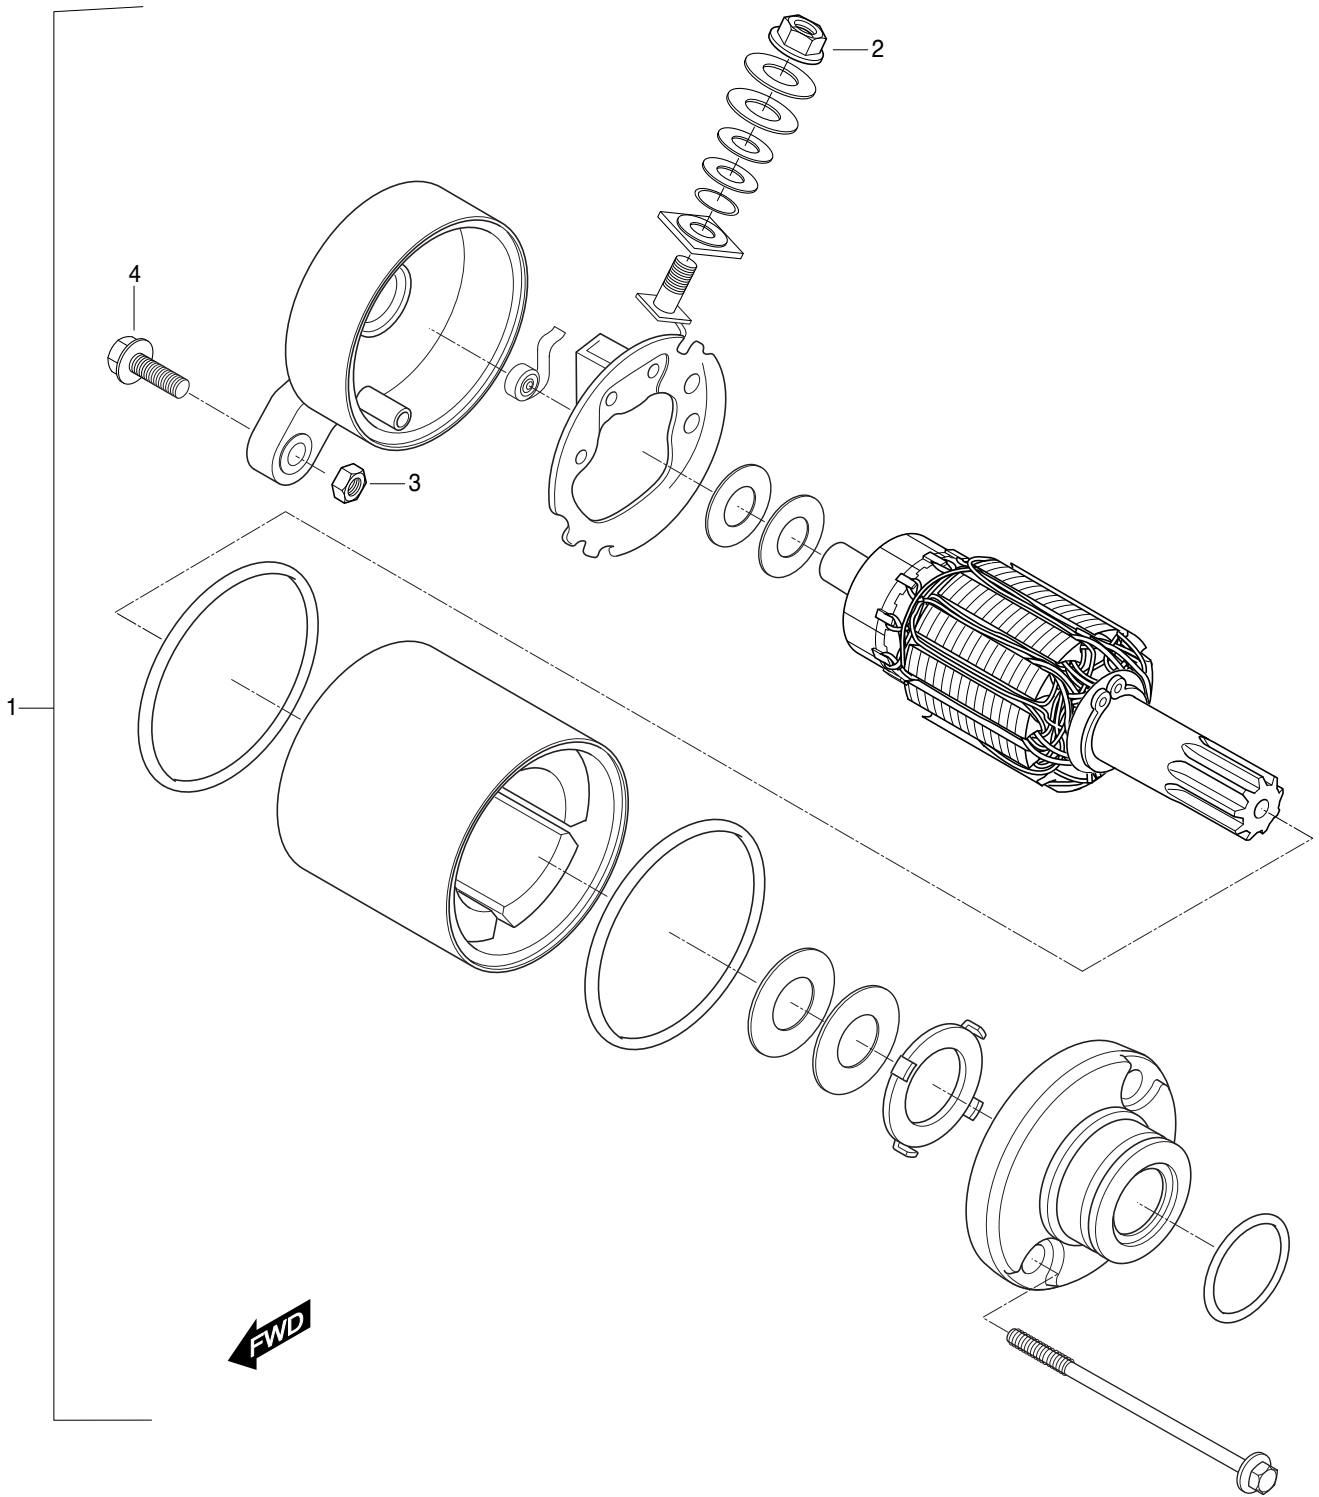

FIG 21

FIG 21. STARTING MOTOR

GT650S,R TYPE										Q`TY	REMARKS	REC.Q`TY (PCS)
REF. NO.	DOMESTIC	PAT01	PEU01	PEU03	PART NUMBER				PART NAME			
					PF/PG/PS01	PS03	PUS01	ST01				
1	31100HN9100	31100HN9100	31100HN9100	31100HN9100	31100HN9100	31100HN9100	31100HN9100	31100HN9100	MOTOR ASS`Y, starting	1		5
2	08316-16068	08316-16068	08316-16068	08316-16068	08316-16068	08316-16068	08316-16068	08316-16068	NUT, starter motor terminal	1		25
3	08319-21068	08319-21068	08319-21068	08319-21068	08319-21068	08319-21068	08319-21068	08319-21068	NUT, start motor bracket	2		
4	01547-06308	01547-06308	01547-06308	01547-06308	01547-06308	01547-06308	01547-06308	01547-06308	BOLT, start motor bracket	2		30