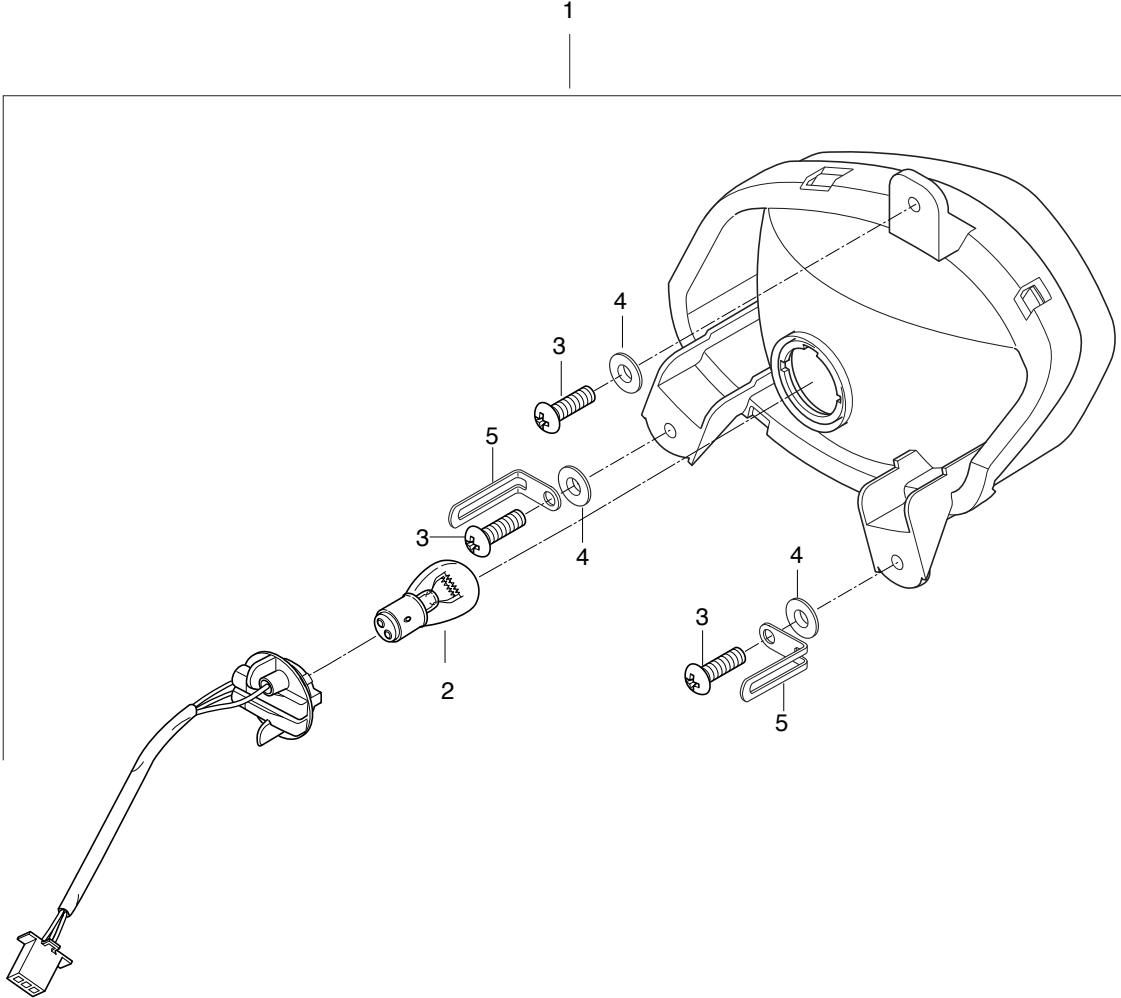

FIG 29

FWD

FIG 29. REAR COMBINATION

GT650S,R TYPE										Q'TY	REMARKS	REC.Q'TY (PCS)
REF. NO.	DOMESTIC	PAT01	PEU01	PEU03	PART NUMBER PF/PG/PS01	PS03	PUS01	ST01	PART NAME			
1	35710HM8152	35710HM8152	35710HM8152	35710HM8152	35710HM8152	35710HM8152	35710HM8152	35710HM8152	LAMP ASS'Y, tail & stop	1		5
2	09471-12047	09471-12047	09471-12047	09471-12047	09471-12047	09471-12047	09471-12047	09471-12047	BULB, tail & stop(12V P21/5W)	1		
3	03241-05166	03241-05166	03241-05166	03241-05166	03241-05166	03241-05166	03241-05166	03241-05166	SCREW, tail & stop	3		15
4	09160-05017	09160-05017	09160-05017	09160-05017	09160-05017	09160-05017	09160-05017	09160-05017	WASHER, tail & stop	3		15
5	09404-06401	09404-06401	09404-06401	09404-06401	09404-06401	09404-06401	09404-06401	09404-06401	CLAMP, tail & stop	2