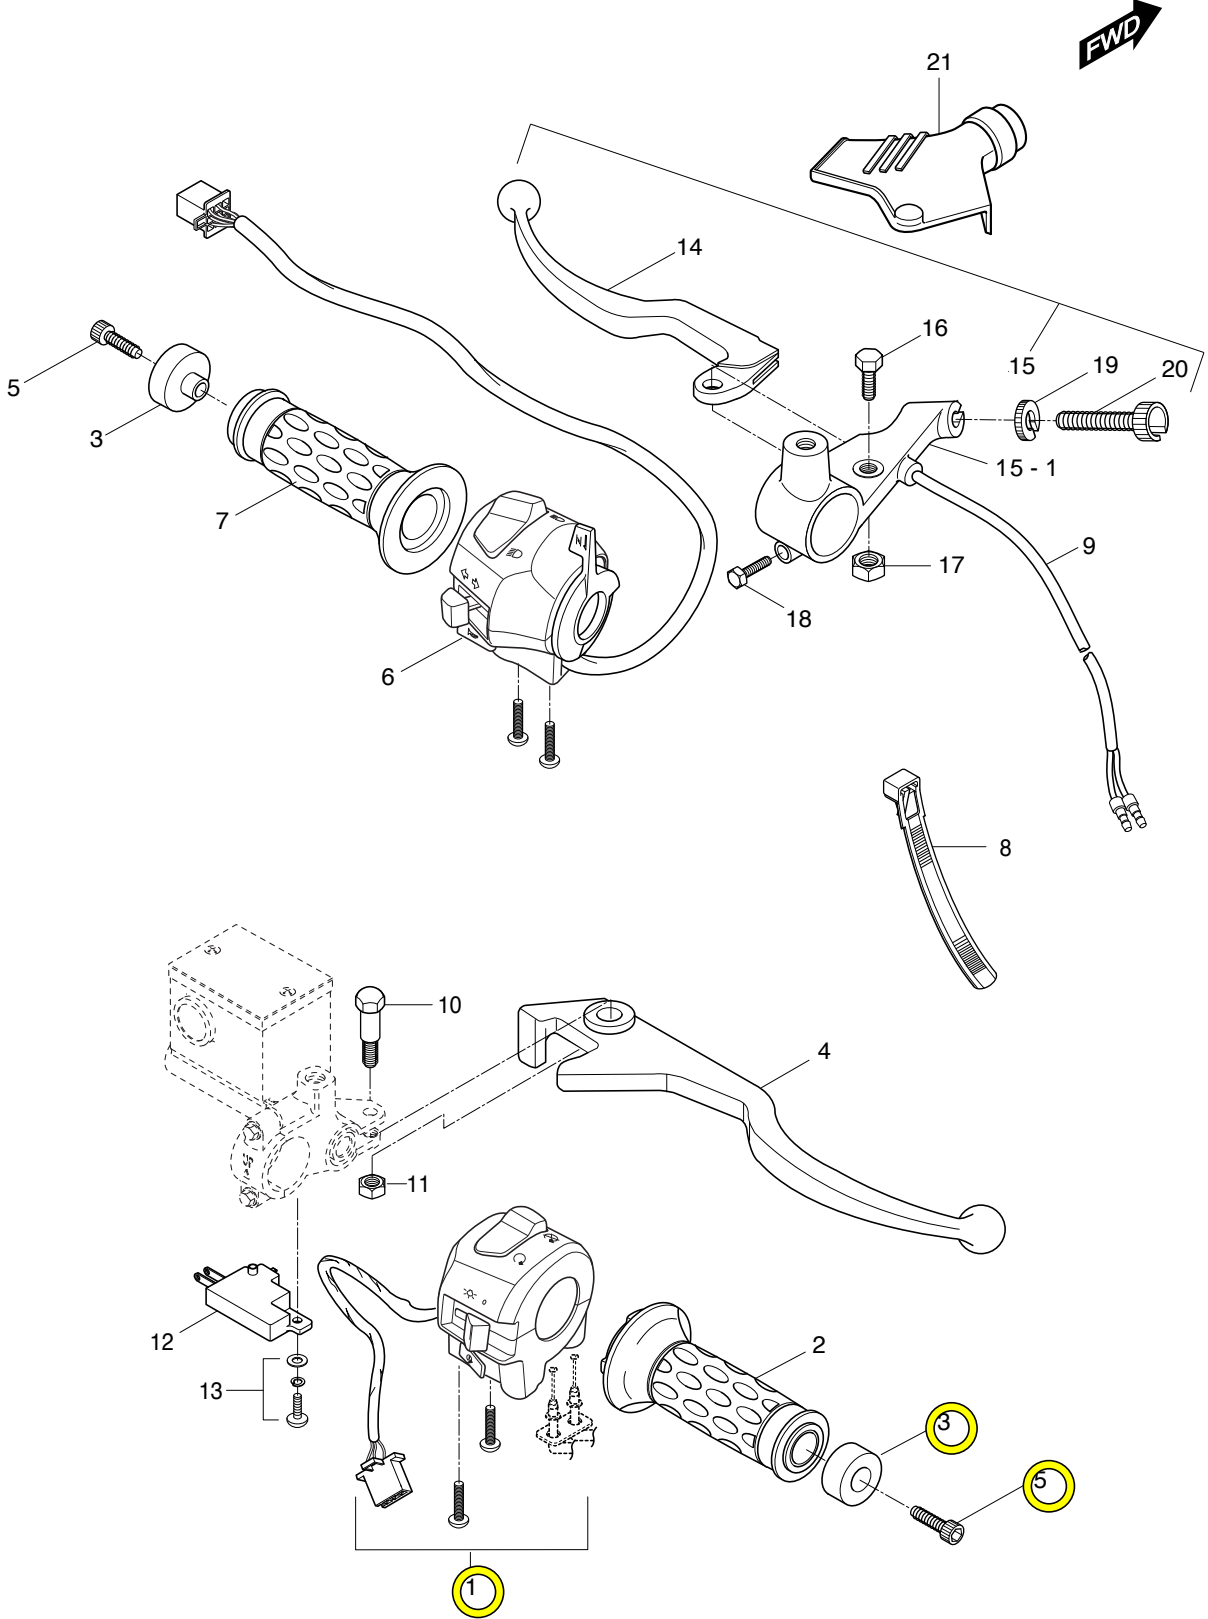

FIG 45

FIG 45. HANDLE SWITCH

REF. NO.	GT650S,R TYPE								PART NAME	Q'TY	REMARKS	REC.Q'TY (PCS)
	DOMESTIC	PAT01	PEU01	PEU03	PART NUMBER PF/PG/PS01	PS03	PUS01	ST01				
1	37200HP9200	37200HP9200	37200HP9200	37200HN9100	37200HP9200	37200HN9100	37200HP9200	37200HP9200	SWITCH ASS'Y, handle R	1		5
2	57110HG5803	57110HG5803	57110HG5803	57110HG5803	57110HG5803	57110HG5803	57110HG5803	57110HG5803	GRIP COMP, throttle	1		5
3					56271HF4501PLA	56271HF4501PLA			BALANCER, handlebar	2		
4	57421HN9100	57421HN9100	57421HN9100	57421HN9100	57421HN9100	57421HN9100	57421HN9100	57421HN9100	LEVER, brake	1	~ KM4MP51A341100140	5
5				07110-08208		07110-08208			BOLT, handle balancer	2		
6	37400HP9200	37400HP9200	37400HP9200	37400HN9100	37400HP9200	37400HN9100	37400HP9200	37400HP9200	SWITCH ASS'Y, handle L	1		5
7	57211HG5800	57211HG5800	57211HG5800	57211HG5800	57211HG5800	57211HG5800	57211HG5800	57211HG5800	GRIP, L	1		5
8	09407-14403	09407-14403	09407-14403	09407-14403	09407-14403	09407-14403	09407-14403	09407-14403	CLAMP, handle switch harness	2		10
9	57460HJ8250	57460HJ8250	57460HJ8250	57460HJ8250	57460HJ8250	57460HJ8250	57460HJ8250	57460HJ8250	SWITCH ASS'Y, clutch	1		
10	57431H05D00	57431H05D00	57431H05D00	57431H05D00	57431H05D00	57431H05D00	57431H05D00	57431H05D00	BOLT, brake lever pivot	1		5
11	08319-21065	08319-21065	08319-21065	08319-21065	08319-21065	08319-21065	08319-21065	08319-21065	NUT, brake lever pivot	1		5
12	57460-17C00	57460-17C00	57460-17C00	57460-17C00	57460-17C00	57460-17C00	57460-17C00	57460-17C00	SWITCH ASS'Y, stop	1		5
13	02112-74108	02112-74108	02112-74108	02112-74108	02112-74108	02112-74108	02112-74108	02112-74108	SCREW, stop switch	1		5
14	57620HN9100	57620HN9100	57620HN9100	57620HN9100	57620HN9100	57620HN9100	57620HN9100	57620HN9100	LEVER COMP, clutch	1		
15	57500HN9100	57500HN9100	57500HN9100	57500HN9100	57500HN9100	57500HN9100	57500HN9100	57500HN9100	LEVER ASS'Y, clutch	1		5
15-1	57511HM8100	57511HM8100	57511HM8100	57511HM8100	57511HM8100	57511HM8100	57511HM8100	57511HM8100	HOLDER, clutch lever	1		
16	57431H93B00	57431H93B00	57431H93B00	57431H93B00	57431H93B00	57431H93B00	57431H93B00	57431H93B00	BOLT SET, clutch lever pivot	1		
17	08319-21065	08319-21065	08319-21065	08319-21065	08319-21065	08319-21065	08319-21065	08319-21065	NUT, clutch lever pivot	1		5
18	57451HG5800	57451HG5800	57451HG5800	57451HG5800	57451HG5800	57451HG5800	57451HG5800	57451HG5800	BOLT, clutch lever holder	1		
19	57442H93B00	57442H93B00	57442H93B00	57442H93B00	57442H93B00	57442H93B00	57442H93B00	57442H93B00	LOCK NUT	1		
20	57441H93B00	57441H93B00	57441H93B00	57441H93B00	57441H93B00	57441H93B00	57441H93B00	57441H93B00	ADJUSTER, wire	1		
21	57661HJ8200	57661HJ8200	57661HJ8200	57661HJ8200	57661HJ8200	57661HJ8200	57661HJ8200	57661HJ8200	COVER, clutch lever	1		5
22	56502HP9200	56502HP9200	56502HP9200	56502HP9200	56502HP9200	56502HP9200	56502HP9200	56502HP9200	SCRIVET	2	~KM4MP51B861100906	10
22~1	09407-08307	09407-08307	09407-08307	09407-08307	09407-08307	09407-08307	09407-08307	09407-08307	SCRIVET	2	KM4MP51B861100907~	10