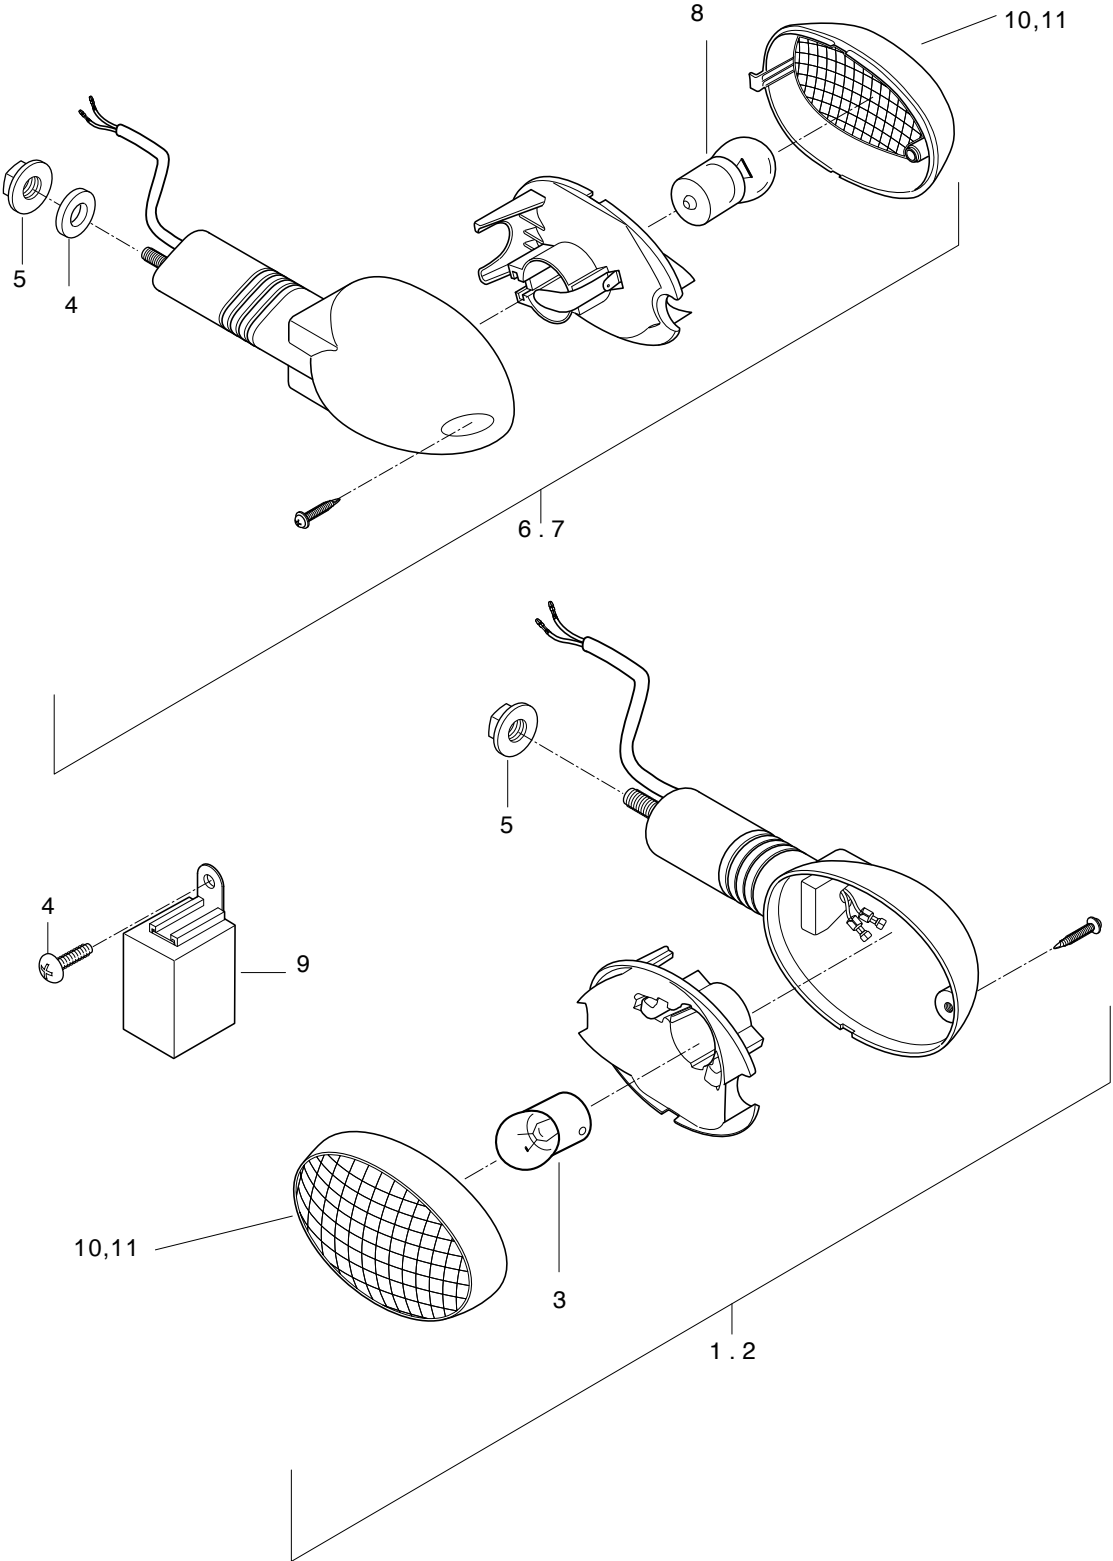

FIG.27

FIG 27. FRONT TURN SIGNAL LAMP

GT650S,R TYPE													
REF.					PART NUMBER					PART NAME	Q'TY	REMARKS	REC.Q'TY
NO.	DOMESTIC	PAT01	PEU01	PEU03	PF/PG/PS01	PS03	PUS01	ST01				(PCS)	
1	35601HP9200	35601HP9250	35601HP9250	35601HP9250	35601HP9250	35601HP9250	35601HP9250	35601HP9200	LAMP ASS'Y, FT turnsignal R	1		5	
2	35602HP9200	35602HP9250	35602HP9250	35602HP9250	35602HP9250	35602HP9250	35602HP9250	35602HP9200	LAMP ASS'Y, FT turnsignal L	1		5	
3	09471-12003	09471-12003	09471-12003	09471-12003	09471-12003	09471-12003	09471-12003	09471-12003	BULB, FT turnsignal lamp(12V,10W)	2			
4	09160-06019	09160-06019	09160-06019	09160-06019	09160-06019	09160-06019	09160-06019	09160-06019	BOLT, turnsignal relat	1		35	
5	08316-26066	08316-26066	08316-26066	08316-26066	08316-26066	08316-26066	08316-26066	08316-26066	NUT, FT turnsignal lamp	4		40	
6	35603HM8101	35603HM8151	35603HM8151	35603HM8151	35603HM8151	35603HM8151	35603HM8151	35603HM8101	LAMP ASS'Y, RR turnsignal R	1		5	
7	35604HM8101	35604HM8151	35604HM8151	35604HM8151	35604HM8151	35604HM8151	35604HM8151	35604HM8101	LAMP ASS'Y, RR turnsignal L	1		5	
8	09471-12003	09471-12003	09471-12003	09471-12003	09471-12003	09471-12003	09471-12003	09471-12003	BULB, RR turnsignal lamp(12V, 10W)	2			
9	38610HL7300	38610HL7300	38610HL7300	38610HL7300	38610HL7300	38610HL7300	38610HL7300	38610HL7300	RELAY ASS'Y, turn signal	1		5	
10	35612HM8100	35612HM8100	35612HM8100	35612HM8100	35612HM8100	35612HM8100	35612HM8100	35612HM8100	LENS, FT turnsignal R	2			
11	35632HM8100	35632HM8100	35632HM8100	35632HM8100	35632HM8100	35632HM8100	35632HM8100	35632HM8100	LENS, FT turnsignal L	2			