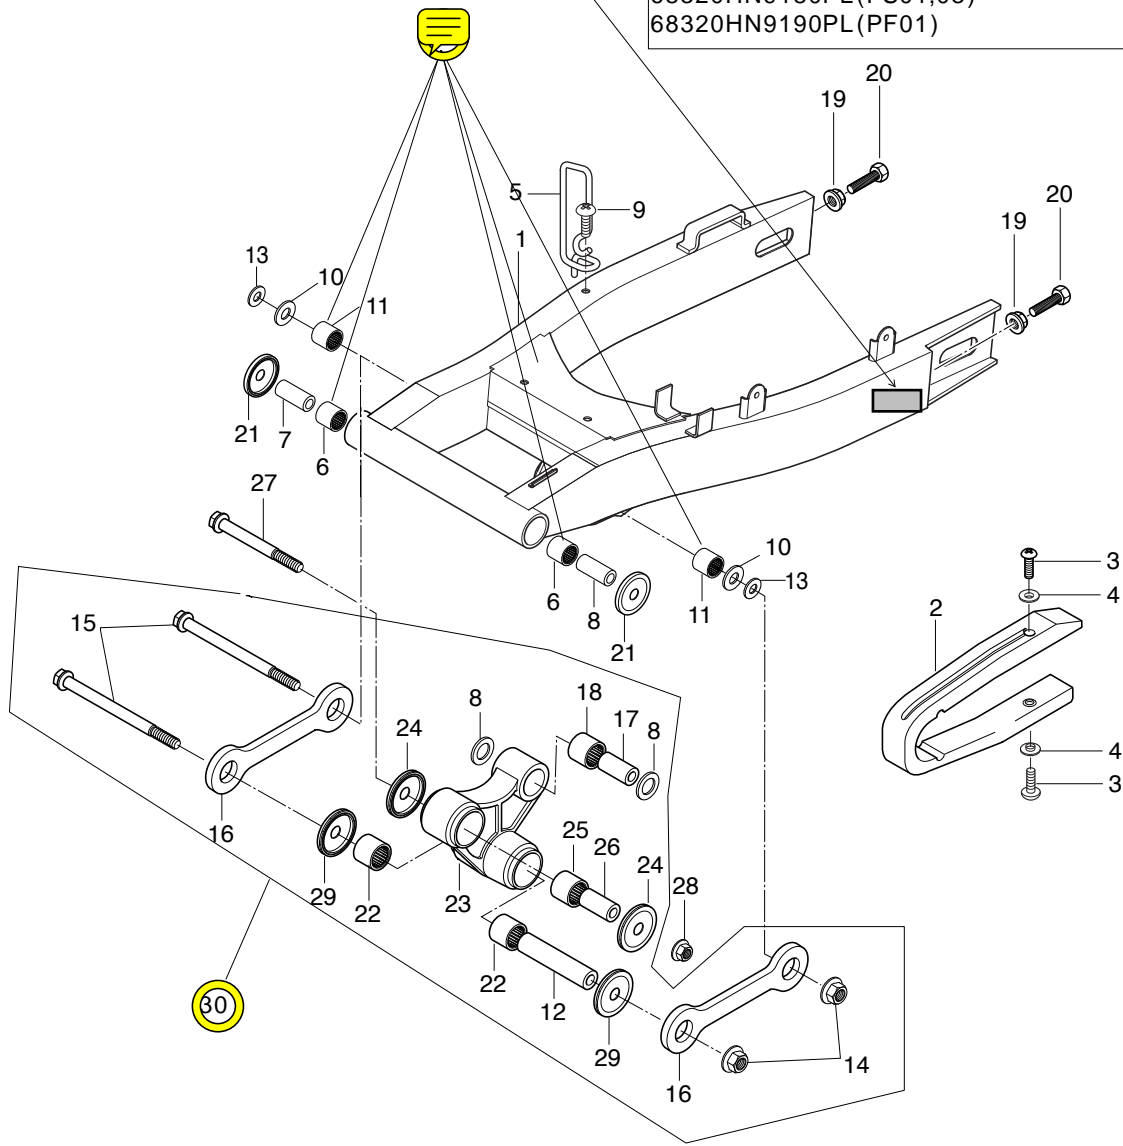

FIG 50

31. LEVEL CAIN CASE
68320HN9150PL (PAT01,PEU01~4,PUS01,ST01)
68320HN9160PL (PG01)
68320HN9180PL (PS01,03)
68320HN9190PL (PF01)

FWD

FIG 50. SWINGING ARM