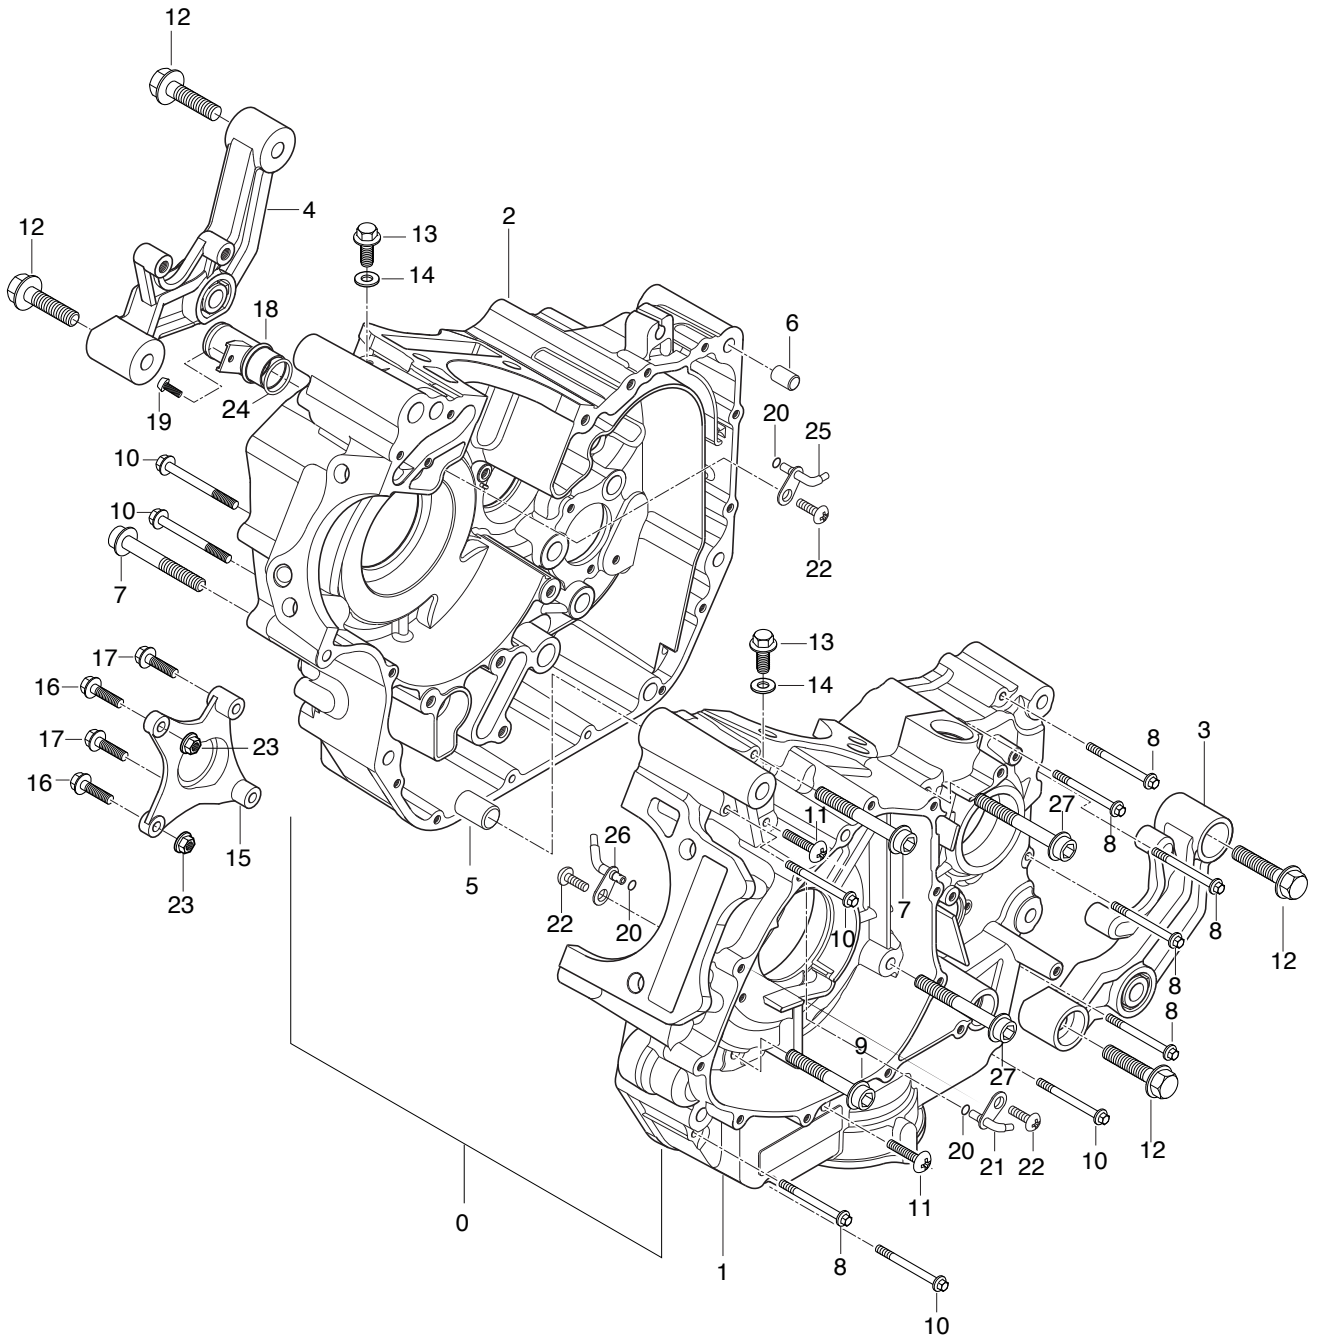

FIG 4

FIG 4. CRANK CASE

GT650S,R TYPE												
REF.	PART NUMBER								PART NAME	Q'TY	REMARKS	REC.Q'TY
NO.	DOMESTIC	PAT01	PEU01	PEU03	PF/PG/PS01	PS03	PUS01	ST01			(PCS)	
0	11300HN9100HPA	11300HN9100HPA	11300HN9100HPA	11300HN9100HPA	11300HN9100HPA	11300HN9100HPA	11300HN9100HPA	11300HN9100HPA	11300HN9100HPA	CRANKCASE ASS'Y	1	
1	11320HN9104PCC	11320HN9104PCC	11320HN9104PCC	11320HN9104PCC	11320HN9104PCC	11320HN9104PCC	11320HN9104PCC	11320HN9104PCC	11320HN9104PCC	CRANKCASE COMP, L	1	5
2	11310HN9104PCC	11310HN9104PCC	11310HN9104PCC	11310HN9104PCC	11310HN9104PCC	11310HN9104PCC	11310HN9104PCC	11310HN9104PCC	11310HN9104PCC	CRANKCASE COMP, R	1	5
3	41171HN910103P	41171HN910103P	41171HN910103P	41171HN910103P	41171HN910103P	41171HN910103P	41171HN910103P	41171HN910103P	41171HN910103P	LINK, engine mounting L	1	5
4	41161HN910103P	41161HN910103P	41161HN910103P	41161HN910103P	41161HN910103P	41161HN910103P	41161HN910103P	41161HN910103P	41161HN910103P	LINK, engine mounting R	1	5
5	09206H18001	09206H18001	09206H18001	09206H18001	09206H18001	09206H18001	09206H18001	09206H18001	09206H18001	PIN, crank case knock	1	5
6	04213-13189	04213-13189	04213-13189	04213-13189	04213-13189	04213-13189	04213-13189	04213-13189	04213-13189	PIN, crank case knock	2	60
7	07120-08608	07120-08608	07120-08608	07120-08608	07120-08608	07120-08608	07120-08608	07120-08608	07120-08608	BOLT, crank case M8	2	10
8	01547-06608	01547-06608	01547-06608	01547-06608	01547-06608	01547-06608	01547-06608	01547-06608	01547-06608	BOLT, crank case M6	6	40
9	07120-08708	07120-08708	07120-08708	07120-08708	07120-08708	07120-08708	07120-08708	07120-08708	07120-08708	BOLT, crank case M8	2	10
10	01547-06808	01547-06808	01547-06808	01547-06808	01547-06808	01547-06808	01547-06808	01547-06808	01547-06808	BOLT, crankcase M6	6	25
11	02112-06958	02112-06958	02112-06958	02112-06958	02112-06958	02112-06958	02112-06958	02112-06958	02112-06958	SCREW, crankcase	2	10
12	01517-10458	01517-10458	01517-10458	01517-10458	01517-10458	01517-10458	01517-10458	01517-10458	01517-10458	BOLT, engine mounting link & cylhead	4	25
13	01514-08128	01514-08128	01514-08128	01514-08128	01514-08128	01514-08128	01514-08128	01514-08128	01514-08128	BOLT, oil gallery	2	30
14	09168-08008	09168-08008	09168-08008	09168-08008	09168-08008	09168-08008	09168-08008	09168-08008	09168-08008	GASKET, oil gallery bolt	2	30
15	31135HN91000S1	31135HN91000S1	31135HN91000S1	31135HN91000S1	31135HN91000S1	31135HN91000S1	31135HN91000S1	31135HN91000S1	31135HN91000S1	BRACKET, starter motor	1	
16	01547-06258	01547-06258	01547-06258	01547-06258	01547-06258	01547-06258	01547-06258	01547-06258	01547-06258	BOLT, starter motor braket	2	20
17	01547-06308	01547-06308	01547-06308	01547-06308	01547-06308	01547-06308	01547-06308	01547-06308	01547-06308	BOLT, starter motor	2	30
18	17481HN9100	17481HN9100	17481HN9100	17481HN9100	17481HN9100	17481HN9100	17481HN9100	17481HN9100	17481HN9100	UNION, water pump hose	1	5
19	07110-06108	07110-06108	07110-06108	07110-06108	07110-06108	07110-06108	07110-06108	07110-06108	07110-06108	BOLT, water hose union	1	
20	09280H04001	09280H04001	09280H04001	09280H04001	09280H04001	09280H04001	09280H04001	09280H04001	09280H04001	O-RING, oil jet	3	30
21	11440HN9100	11440HN9100	11440HN9100	11440HN9100	11440HN9100	11440HN9100	11440HN9100	11440HN9100	11440HN9100	JET COMP, starter clutch oil	1	5
22	02112-06108	02112-06108	02112-06108	02112-06108	02112-06108	02112-06108	02112-06108	02112-06108	02112-06108	SCREW, oil jet	3	15
23	08313-11068	08313-11068	08313-11068	08313-11068	08313-11068	08313-11068	08313-11068	08313-11068	08313-11068	NUT, starter motor bracket	2	15
24	09280H21001	09280H21001	09280H21001	09280H21001	09280H21001	09280H21001	09280H21001	09280H21001	09280H21001	O-RING, water pump union	1	5
25	11430HN9100	11430HN9100	11430HN9100	11430HN9100	11430HN9100	11430HN9100	11430HN9100	11430HN9100	11430HN9100	JET COMP, piston rear oil	1	5
26	11420HN9100	11420HN9100	11420HN9100	11420HN9100	11420HN9100	11420HN9100	11420HN9100	11420HN9100	11420HN9100	JET COMP, piston front oil	1	5
27	09103H08001	09103H08001	09103H08001	09103H08001	09103H08001	09103H08001	09103H08001	09103H08001	09103H08001	BOLT, crank case M8(L100)	2	10