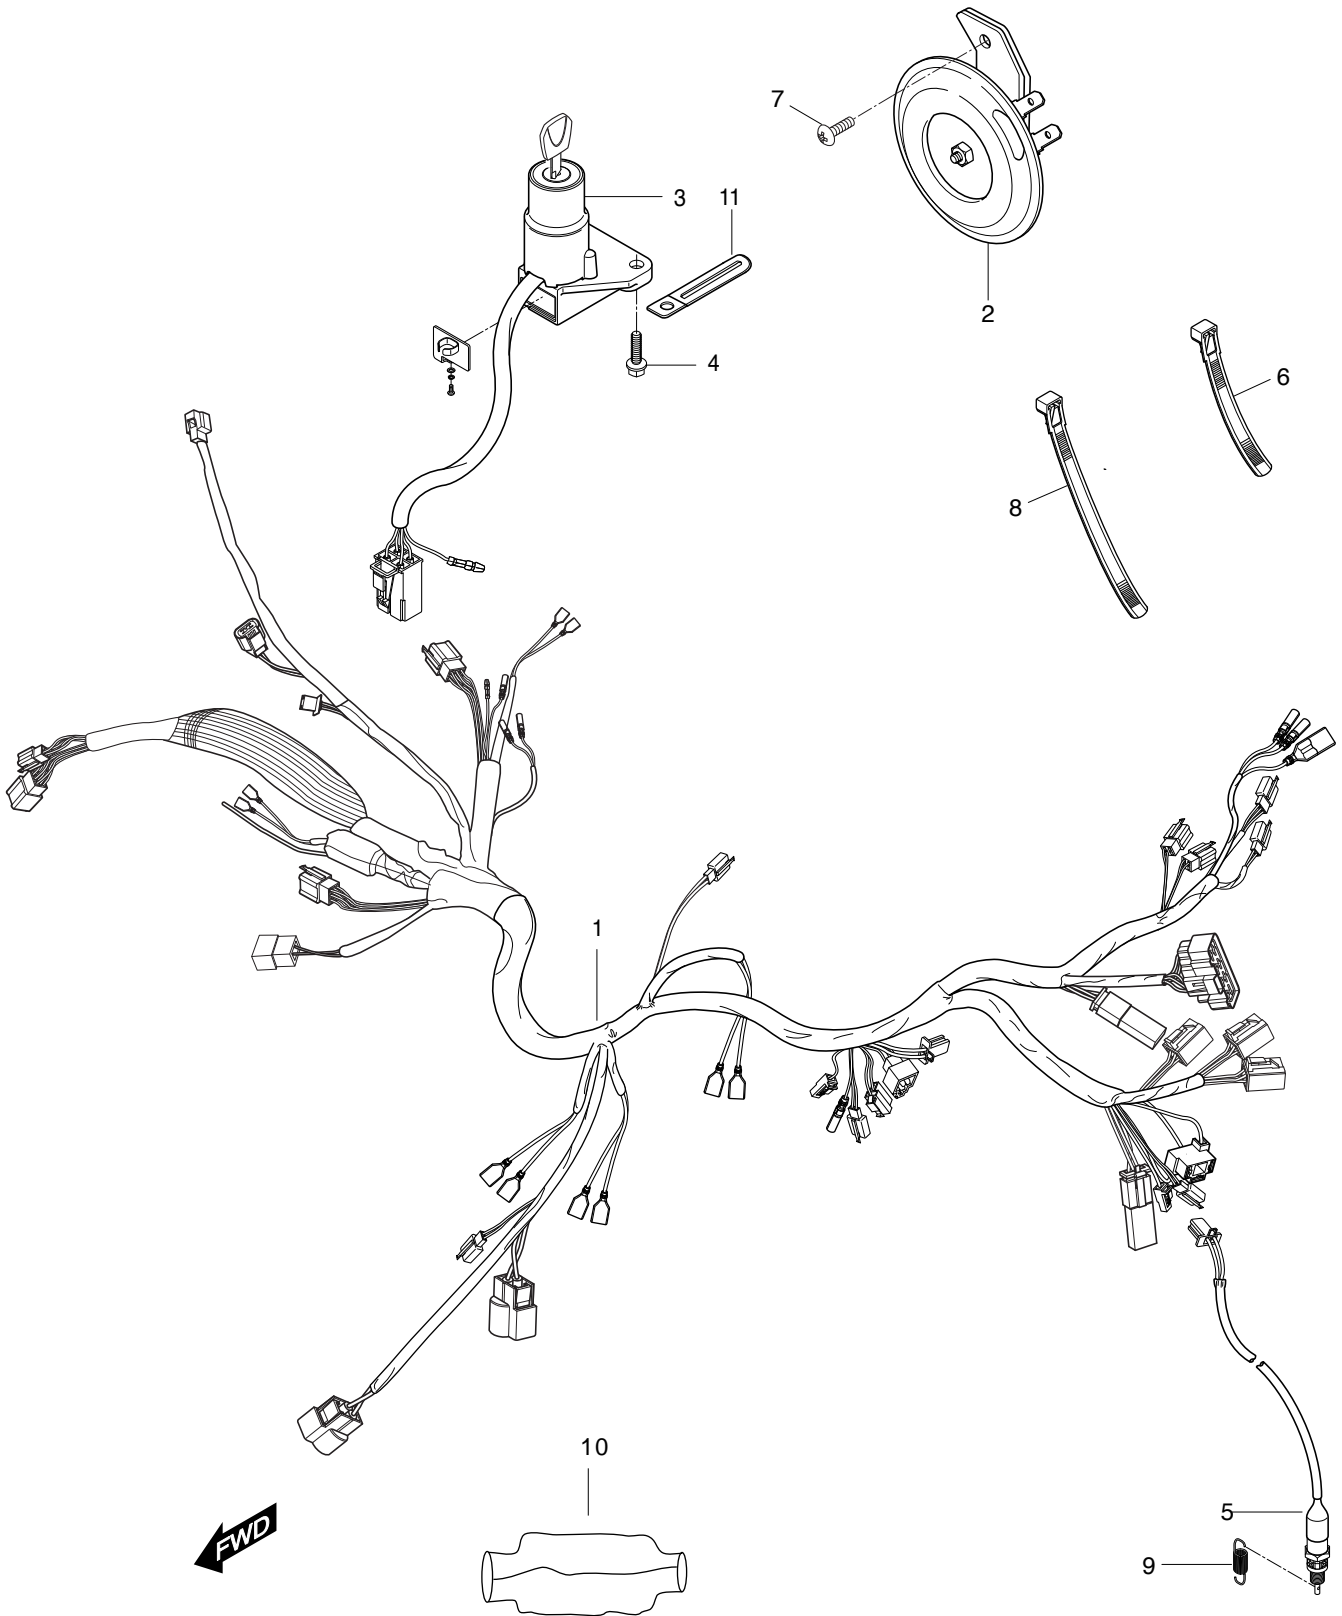

FIG.28

FIG 28. WIRING HARNESS

GT650S,R TYPE										Q'TY	REMARKS	REC.Q'TY (PCS)
REF. NO.	DOMESTIC	PAT01	PEU01	PEU03	PART NUMBER PF/PG/PS01	PS03	PUS01	ST01	PART NAME			
1	36610HP9201	36610HP9201	36610HP9201	36610HP9201	36610HP9201	36610HP9201	36610HP9201	36610HP9201	36610HP9201	HARNESS, wiring	1	
2	38500HM8101	38500HM8101	38500HM8101	38500HM8101	38500HM8101	38500HM8101	38500HM8101	38500HM8101	38500HM8101	HORN ASS'Y	1	5
3	37000HP9200	37000HP9200	37000HP9200	37000HP9200	37000HP9200	37000HP9200	37000HP9200	37000HP9260	37000HP9200	LOCK ASS'Y, steering	1	
4	01517-06206	01517-06206	01517-06206	01517-06206	01517-06206	01517-06206	01517-06206	01517-06206	01517-06206	BOLT, steering lock	1	
4-1	09139H06016	09139H06016	09139H06016	09139H06016	09139H06016	09139H06016	09139H06016	09139H06016	09139H06016	SCREW,steer lock	1	5
5	37740HN9100	37740HN9100	37740HN9100	37740HN9100	37740HN9100	37740HN9100	37740HN9100	37740HN9100	37740HN9100	SWITCH ASS'Y, rear stop	1	5
6	09407-14403	09407-14403	09407-14403	09407-14403	09407-14403	09407-14403	09407-14403	09407-14403	09407-14403	CLAMP, wiring harness	4	10
7	02112-36128	02112-36128	02112-36128	02112-36128	02112-36128	02112-36128	02112-36128	02112-36128	02112-36128	SCREW, horn	1	
8	09407-254A1	09407-254A1	09407-254A1	09407-254A1	09407-254A1	09407-254A1	09407-254A1	09407-254A1	09407-254A1	CLAMP, wiring harness	2	
9	09443H06006	09443H06006	09443H06006	09443H06006	09443H06006	09443H06006	09443H06006	09443H06006	09443H06006	SPRING	1	5
10	36618-30610	36618-30610	36618-30610	36618-30610	36618-30610	36618-30610	36618-30610	36618-30610	36618-30610	BOOT W/HAR	1	
11	09407-22402	09407-22402	09407-22402	09407-22402	09407-22402	09407-22402	09407-22402	09407-22402	09407-22402	CLAMP, wiring harness	2	25