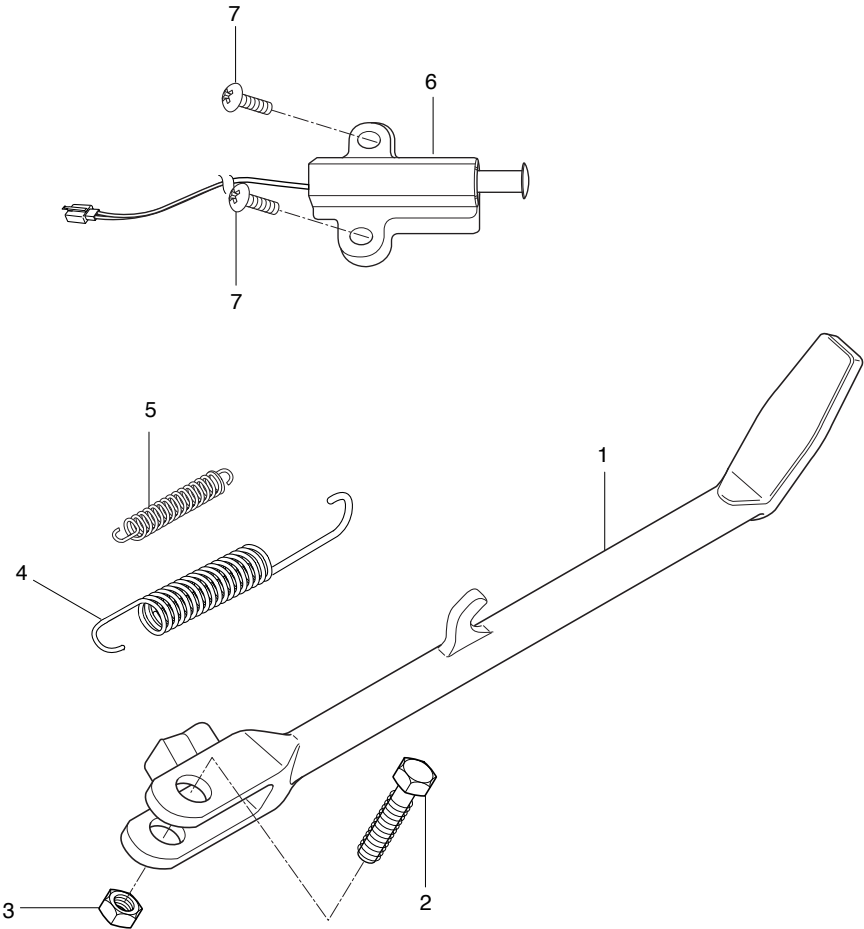

FIG 31

FWD

FIG 31. PROP STAND

REF. NO.	GT650S,R TYPE								PART NAME	Q'TY	REMARKS	REC.Q'TY (PCS)	
	DOMESTIC	PAT01	PEU01	PEU03	PART NUMBER		PS03	PUS01					ST01
					PF/PG/PS01								
1	42310HN910003P	42310HN910003P	42310HN910003P	42310HN910003P	42310HN910003P	42310HN910003P	42310HN910003P	42310HN910003P	42310HN910003P	STAND COMP, prop	1		5
1~1			42310HN9150120	42310HN9150120	42310HN9150120	42310HN9150120	42310HN9150120			STAND COMP, prop	1	KM4MP51B861100907~	5
2	09100-10031	09100-10031	09100-10031	09100-10031	09100-10031	09100-10031	09100-10031	09100-10031	09100-10031	BOLT, prop stand	1		5
3	08310-22106	08310-22106	08310-22106	08310-22106	08310-22106	08310-22106	08310-22106	08310-22106	08310-22106	NUT, prop stand	1		5
4	09443-15047	09443-15047	09443-15047	09443-15047	09443-15047	09443-15047	09443-15047	09443-15047	09443-15047	SPRING, prop stand outer	1		5
5	09443-06001	09443-06001	09443-06001	09443-06001	09443-06001	09443-06001	09443-06001	09443-06001	09443-06001	SPRING, prop stand inner	1		5
6	37840HN9102	37840HN9102	37840HN9102	37840HN9102	37840HN9102	37840HN9102	37840HN9102	37840HN9102	37840HN9102	SWITCH ASS'Y, side stand	1		5
7	01517-06205	01517-06205	01517-06205	01517-06205	01517-06205	01517-06205	01517-06205	01517-06205	01517-06205	BOLT, side stand	2		10