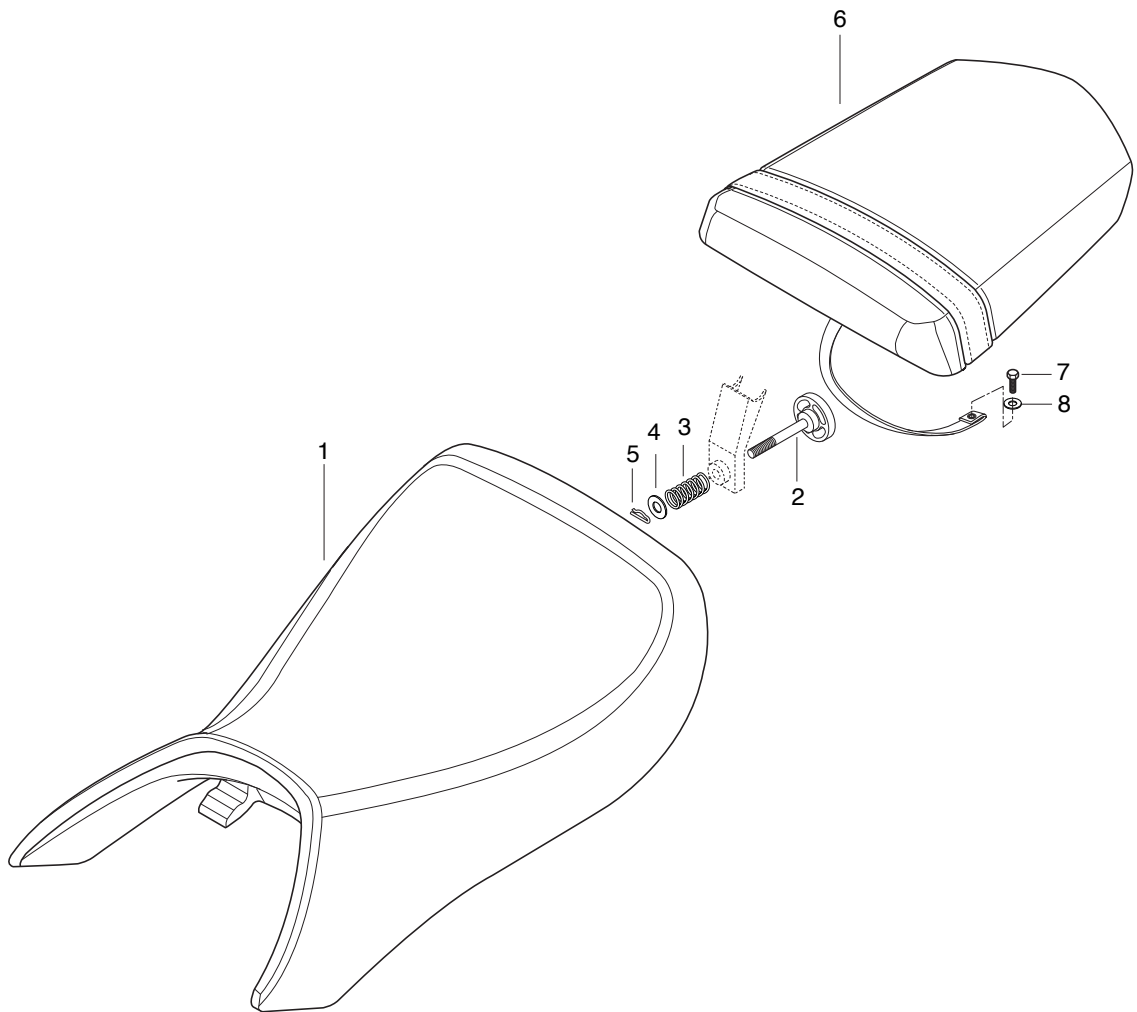

FIG 35

FIG 35. SEAT

GT650S,R TYPE										Q`TY	REMARKS	REC.Q`TY (PCS)
REF. NO.	DOMESTIC	PAT01	PEU01	PEU03	PART NUMBER PF/PG/PS01		PS03	PUS01	ST01			
1	45110HN9100	45110HN9100	45110HN9100	45110HN9100	45110HN9100	45110HN9100	45110HN9100	45110HN9100	45110HN9100	SEAT SET, front	1	5
2	45120HM8101	45120HM8101	45120HM8101	45120HM8101	45120HM8101	45120HM8101	45120HM8101	45120HM8101	45120HM8101	KNOB COMP, seat front	1	5
3	09440-11016	09440-11016	09440-11016	09440-11016	09440-11016	09440-11016	09440-11016	09440-11016	09440-11016	SPRING, seat front knob	1	5
4	08322-11088	08322-11088	08322-11088	08322-11088	08322-11088	08322-11088	08322-11088	08322-11088	08322-11088	WASHER, seat front knob	1	15
5	04111-20208	04111-20208	04111-20208	04111-20208	04111-20208	04111-20208	04111-20208	04111-20208	04111-20208	PIN, seat front knob	1	10
6	45200HP9200	45200HP9200	45200HP9200	45200HP9200	45200HP9200	45200HP9200	45200HP9200	45200HP9200	45200HP9200	SEAT SET, rear	1	
7	01517-06206	01517-06206	01517-06206	01517-06206	01517-06206	01517-06206	01517-06206	01517-06206	01517-06206	BOLT, rear seat	1	
8	09160-06057	09160-06057	09160-06057	09160-06057	09160-06057	09160-06057	09160-06057	09160-06057	09160-06057	WASHER, rear seat	1	5