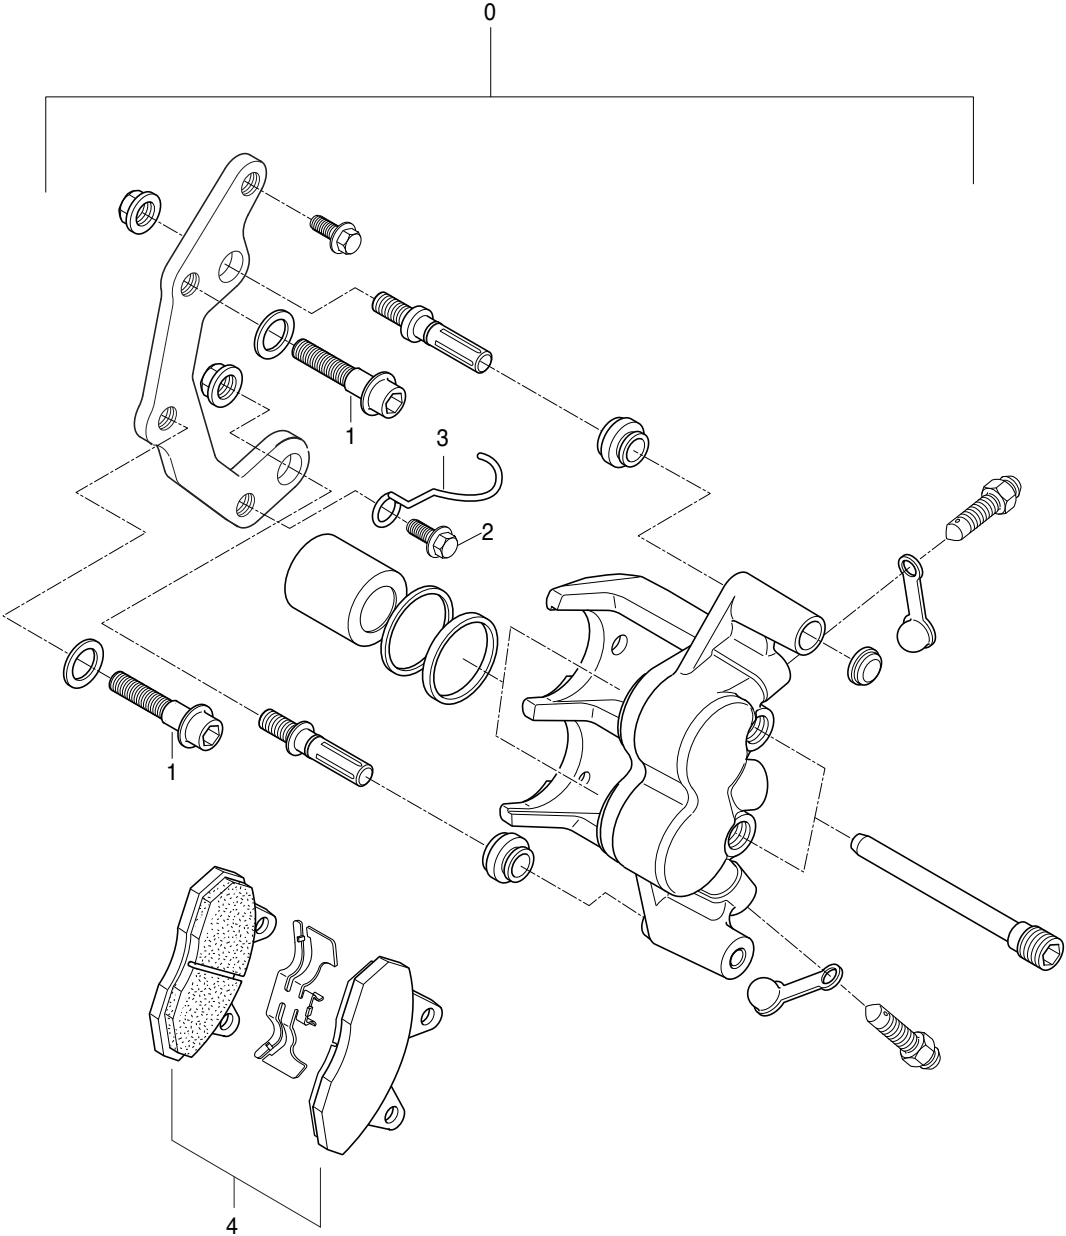

FIG 45. HANDLE SWITCH

REF. NO.	GT650S,R TYPE								PART NAME	Q'TY	REMARKS	REC.Q'TY (PCS)
	DOMESTIC	PAT01	PEU01	PEU03	PART NUMBER PF/PG/PS01	PS03	PUS01	ST01				
1	37200HP9200	37200HP9200	37200HP9200	37200HN9100	37200HP9200	37200HN9100	37200HP9200	37200HP9200	SWITCH ASS'Y, handle R	1		5
2	57110HG5803	57110HG5803	57110HG5803	57110HG5803	57110HG5803	57110HG5803	57110HG5803	57110HG5803	GRIP COMP, throttle	1		5
3					56271HF4501PLA	56271HF4501PLA			BALANCER, handlebar	2		
4	57421HN9100	57421HN9100	57421HN9100	57421HN9100	57421HN9100	57421HN9100	57421HN9100	57421HN9100	LEVER, brake	1	~ KM4MP51A341100140	5
5				07110-08208		07110-08208			BOLT, handle balancer	2		
6	37400HP9200	37400HP9200	37400HP9200	37400HN9100	37400HP9200	37400HN9100	37400HP9200	37400HP9200	SWITCH ASS'Y, handle L	1		5
7	57211HG5800	57211HG5800	57211HG5800	57211HG5800	57211HG5800	57211HG5800	57211HG5800	57211HG5800	GRIP, L	1		5
8	09407-14403	09407-14403	09407-14403	09407-14403	09407-14403	09407-14403	09407-14403	09407-14403	CLAMP, handle switch harness	2		10
9	57460HJ8250	57460HJ8250	57460HJ8250	57460HJ8250	57460HJ8250	57460HJ8250	57460HJ8250	57460HJ8250	SWITCH ASS'Y, clutch	1		
10	57431H05D00	57431H05D00	57431H05D00	57431H05D00	57431H05D00	57431H05D00	57431H05D00	57431H05D00	BOLT, brake lever pivot	1		5
11	08319-21065	08319-21065	08319-21065	08319-21065	08319-21065	08319-21065	08319-21065	08319-21065	NUT, brake lever pivot	1		5
12	57460-17C00	57460-17C00	57460-17C00	57460-17C00	57460-17C00	57460-17C00	57460-17C00	57460-17C00	SWITCH ASS'Y, stop	1		5
13	02112-74108	02112-74108	02112-74108	02112-74108	02112-74108	02112-74108	02112-74108	02112-74108	SCREW, stop switch	1		5
14	57620HN9100	57620HN9100	57620HN9100	57620HN9100	57620HN9100	57620HN9100	57620HN9100	57620HN9100	LEVER COMP, clutch	1		
15	57500HN9100	57500HN9100	57500HN9100	57500HN9100	57500HN9100	57500HN9100	57500HN9100	57500HN9100	LEVER ASS'Y, clutch	1		5
15-1	57511HM8100	57511HM8100	57511HM8100	57511HM8100	57511HM8100	57511HM8100	57511HM8100	57511HM8100	HOLDER, clutch lever	1		
16	57431H93B00	57431H93B00	57431H93B00	57431H93B00	57431H93B00	57431H93B00	57431H93B00	57431H93B00	BOLT SET, clutch lever pivot	1		
17	08319-21065	08319-21065	08319-21065	08319-21065	08319-21065	08319-21065	08319-21065	08319-21065	NUT, clutch lever pivot	1		5
18	57451HG5800	57451HG5800	57451HG5800	57451HG5800	57451HG5800	57451HG5800	57451HG5800	57451HG5800	BOLT, clutch lever holder	1		
19	57442H93B00	57442H93B00	57442H93B00	57442H93B00	57442H93B00	57442H93B00	57442H93B00	57442H93B00	LOCK NUT	1		
20	57441H93B00	57441H93B00	57441H93B00	57441H93B00	57441H93B00	57441H93B00	57441H93B00	57441H93B00	ADJUSTER, wire	1		
21	57661HJ8200	57661HJ8200	57661HJ8200	57661HJ8200	57661HJ8200	57661HJ8200	57661HJ8200	57661HJ8200	COVER, clutch lever	1		5
22	56502HP9200	56502HP9200	56502HP9200	56502HP9200	56502HP9200	56502HP9200	56502HP9200	56502HP9200	SCRIVET	2	~KM4MP51B861100906	10
22~1	09407-08307	09407-08307	09407-08307	09407-08307	09407-08307	09407-08307	09407-08307	09407-08307	SCRIVET	2	KM4MP51B861100907~	10

FIG 46