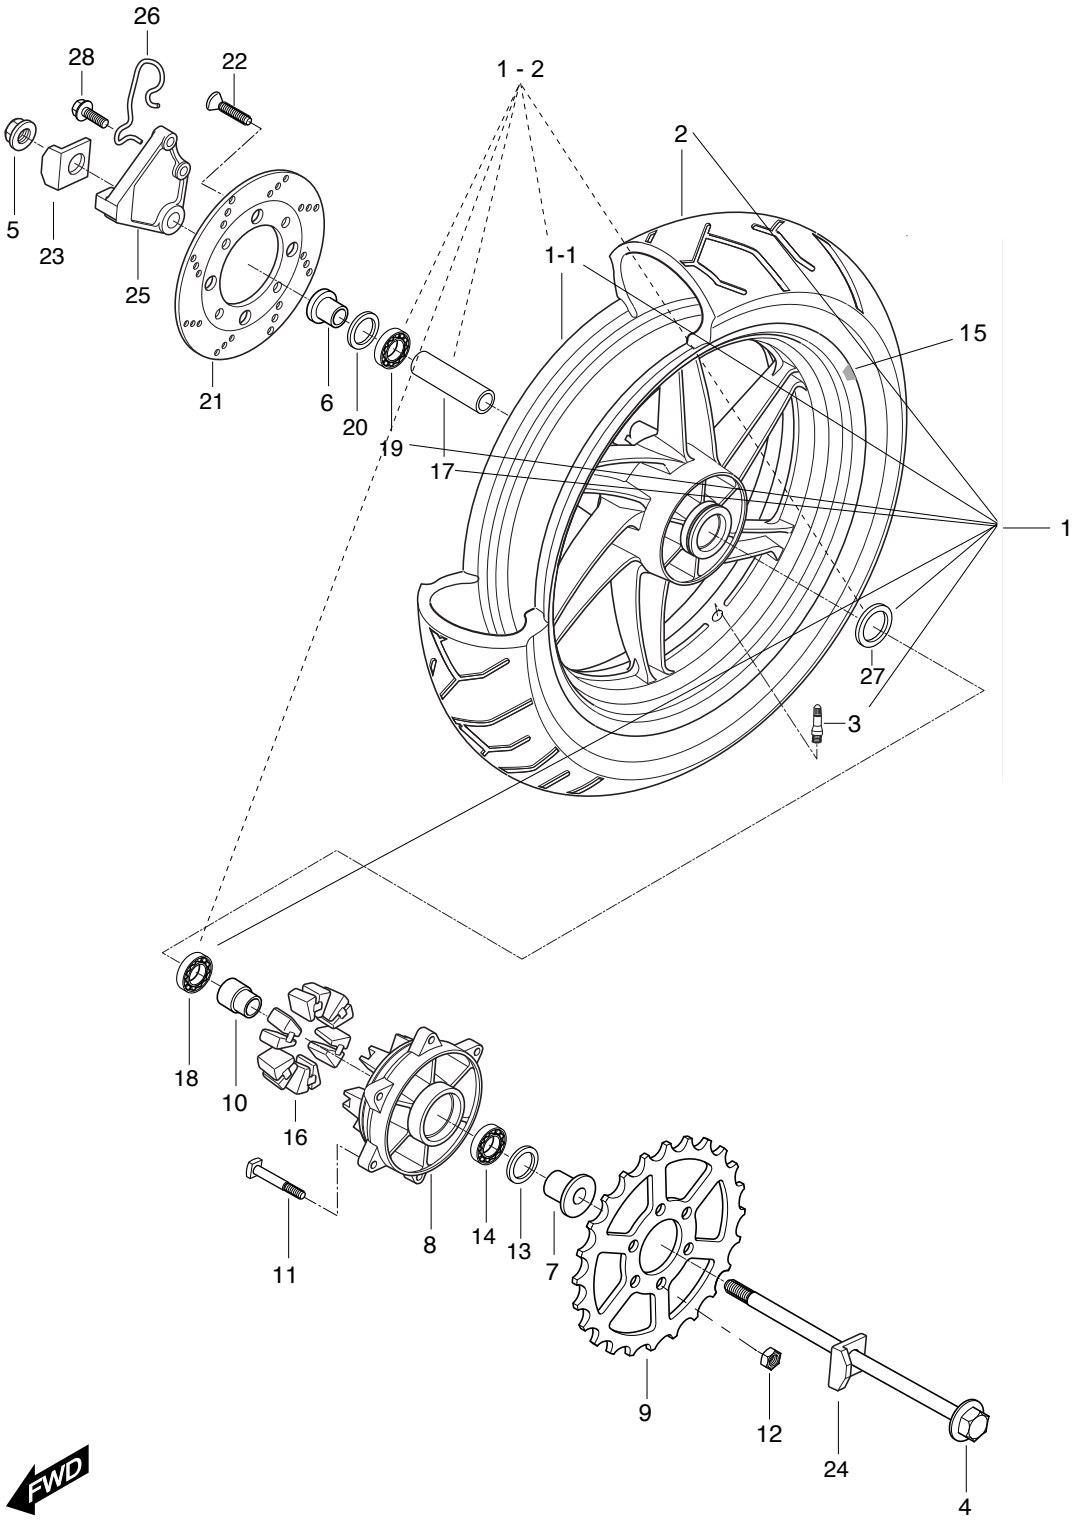

FIG 53

FIG 53. REAR WHEEL