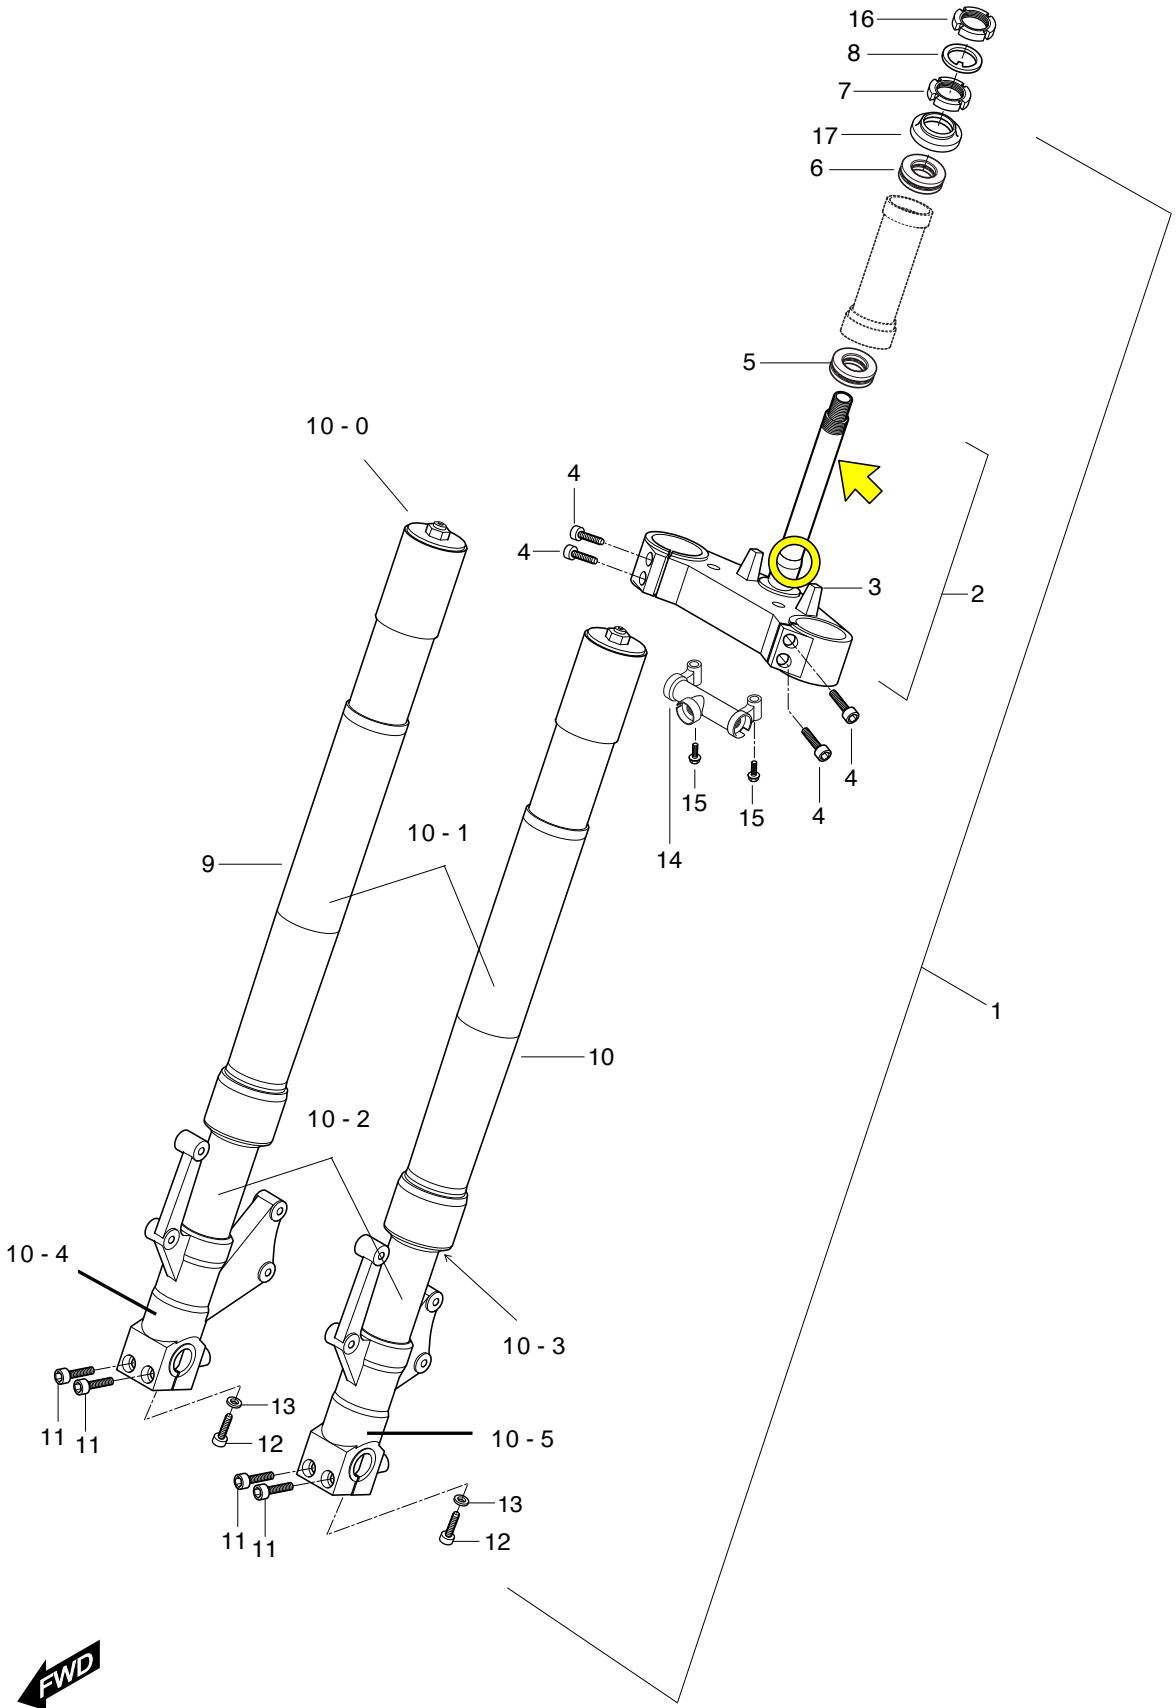

FIG 40

FIG 40. FRONT FORK

GT650S,R TYPE

REF. NO.	DOMESTIC	PAT01	PEU01	PEU03	PART NUMBER PF/PG/PS01	PS03	PUS01	ST01	PART NAME	Q'TY	REMARKS	REC.Q'TY (PCS)
1	51100HP9200HPA	51100HP9200HPA	51100HP9200HPA	51100HP9200HPA	51100HP9200HPA	51100HP9200HPA	51100HP9200HPA	51100HP9200HPA	FORK ASS'Y, front	1	~ KM4MP51A341100140	5
2	51410HP9200HPA	51410HP9200HPA	51410HP9200HPA	51410HP9200HPA	51410HP9200HPA	51410HP9200HPA	51410HP9200HPA	51410HP9200HPA	BRACKET COMP, front fork under	1		5
3	51411HP9201	51411HP9201	51411HP9201	51411HP9201	51411HP9201	51411HP9201	51411HP9201	51411HP9201	BRACKET, front fork under	1	NOT SALE	
3-1	51412HM8102	51412HM8102	51412HM8102	51412HM8102	51412HM8102	51412HM8102	51412HM8102	51412HM8102	STEER'G STEM	1	NOT SALE	
3-2	51413HM8100	51413HM8100	51413HM8100	51413HM8100	51413HM8100	51413HM8100	51413HM8100	51413HM8100	STOPP.ft fork under	1	NOT SALE	
4	07110-08258	07110-08258	07110-08258	07110-08258	07110-08258	07110-08258	07110-08258	07110-08258	BOLT, front fork under bracket	4		55
5	09265H25001	09265H25001	09265H25001	09265H25001	09265H25001	09265H25001	09265H25001	09265H25001	BEARING, steering lower	1		5
6	09265H28001	09265H28001	09265H28001	09265H28001	09265H28001	09265H28001	09265H28001	09265H28001	BEARING, steering upper	1		5
7	51631-28000	51631-28000	51631-28000	51631-28000	51631-28000	51631-28000	51631-28000	51631-28000	NUT, steering stem	1		5
8	09166H25001	09166H25001	09166H25001	09166H25001	09166H25001	09166H25001	09166H25001	09166H25001	WASHER, steering stem	1		5
9	51210HP9200	51210HP9200	51210HP9200	51210HP9200	51210HP9200	51210HP9200	51210HP9200	51210HP9200	DAMPER ASS'Y, front fork R	1	~ KM4MP51A341100140	
10	51220HP9200	51220HP9200	51220HP9200	51220HP9200	51220HP9200	51220HP9200	51220HP9200	51220HP9200	DAMPER ASS'Y, front fork L	1	~ KM4MP51A341100140	
10-0	52120HN9100	52120HN9100	52120HN9100	52120HN9100	52120HN9100	52120HN9100	52120HN9100	52120HN9100	CAP.OUTER TUBE	2		
10-1	52210-N9100	52210-N9100	52210-N9100	52210-N9100	52210-N9100	52210-N9100	52210-N9100	52210-N9100	FORK, upper case	2		
10-2	52110-N9100	52110-N9100	52110-N9100	52110-N9100	52110-N9100	52110-N9100	52110-N9100	52110-N9100	FORK,pipe	2		
10-3	51255HG5800	51255HG5800	51255HG5800	51255HG5800	51255HG5800	51255HG5800	51255HG5800	51255HG5800	FORK,oil seal	2		
10-4	52280HM8104C10	52280HM8104C10	52280HM8104C10	52280HM8104C10	52280HM8104C10	52280HM8104C10	52280HM8104C10	52280HM8104C10	BOTTOM BLOCK RH	1		
10-5	52270HM8104C10	52270HM8104C10	52270HM8104C10	52270HM8104C10	52270HM8104C10	52270HM8104C10	52270HM8104C10	52270HM8104C10	BOTTOM BLOCK LH	1		
11	09106H08458	09106H08458	09106H08458	09106H08458	09106H08458	09106H08458	09106H08458	09106H08458	BOLT, axle grip	4		40
12	07110-08258	07110-08258	07110-08258	07110-08258	07110-08258	07110-08258	07110-08258	07110-08258	BOLT, fork clip	2		55
13	90544H93B00	90544H93B00	90544H93B00	90544H93B00	90544H93B00	90544H93B00	90544H93B00	90544H93B00	WASHER, spacer	2		
14	51511HN9101	51511HN9101	51511HN9101	51511HN9101	51511HN9101	51511HN9101	51511HN9101	51511HN9101	JOINT, front brake hose	1		
15	01517-06308	01517-06308	01517-06308	01517-06308	01517-06308	01517-06308	01517-06308	01517-06308	BOLT, front brake hose joint	2		
16	51631HN9100	51631HN9100	51631HN9100	51631HN9100	51631HN9100	51631HN9100	51631HN9100	51631HN9100	NUT, steering stem upper	1		
17	51643HG5801	51643HG5801	51643HG5801	51643HG5801	51643HG5801	51643HG5801	51643HG5801	51643HG5801	DUST SEAL, steering upper	1		5